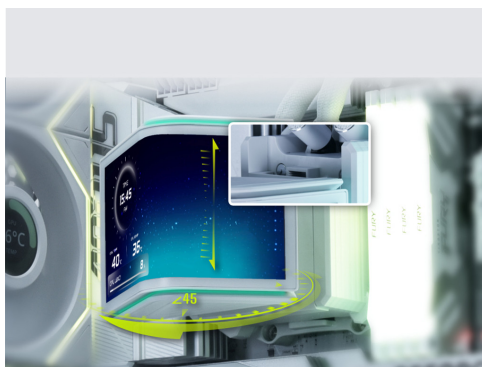

6,67" UKRIVLJEN 2K OLED ZASLON

HydroShift II OLED Curved 360 navduši z velikim 6,67-palčnim ukrivljenim OLED zaslonom ločljivosti 2080 × 1180 pik. Zaslون ponuja izjemen kontrast, široke vidne kote in svetilnost

MOTORIZIRANO PRILA- GAJANJE ZASLONA

Posebnost hladilnika je motorizirana glava črpalke z dvoosnim prilagajanjem. Zaslون omogoča vertikalni pomik do ± 13 mm, nagib do 45° in rotacijo za optimalen pogled v različnih postav-

SKRITA NAPELJAVA CEVI

HydroShift serija uporablja posebno stransko napeljavno cevi ob radiatorju, ki zmanjša vidnost kablov in cevi v notranjosti sistema. Rezultat je minimalističen videz skoraj brez vidnih cevi, ki poskrbi za čist in organiziran izgled gaming ali workstation računalnika.

Lastnosti

- AIO vodno hlajenje z 360 mm radiatorjem
- 6,67" ukrivljen OLED zaslon ločljivosti 2080 × 1180
- Svetilnost zaslona do 500 nitov
- Podpora za prikaz sistemskih statistik, slik, GIF animacij in MP4 videoposnetkov