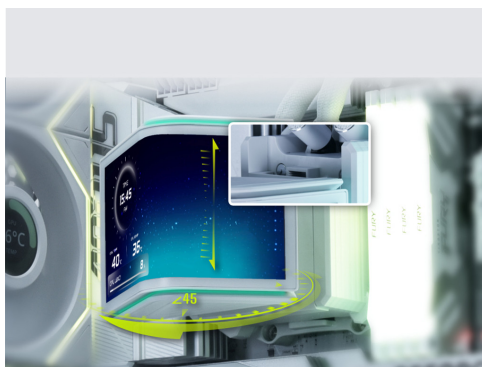

6,67" UKRIVLJEN 2K OLED ZASLON

HydroShift II OLED Curved 360 navduši z velikim 6,67-palčnim ukrivljenim OLED zaslonom ločljivosti 2080 × 1180 pik. Zaslona ponuja izjemen kontrast, široke vidne kote in svetilnost

do 500 nitov za odlično vidljivost. Podpira prikaz sistemskih informacij v realnem času, lastnih slik, GIF animacij in videoposnetkov ter razširjen način sekundarnega zaslona.

itvah računalnika. Vse nastavitve upravljate neposredno preko programske opreme L-Connect 3 brez odpiranja ohišja.

SKRITA NAPELJAVA CEVI

HydroShift serija uporablja posebno stransko napeljavno cev ob radiatorju, ki zmanjša vidnost kablov in cevi v notranjosti sistema. Rezultat je minimalističen videz skoraj brez vidnih cevi, ki poskrbi za čist in organiziran izgled gaming ali workstation računalnika.

Lastnosti

- AIO vodno hlajenje z 360 mm radiatorjem
- 6,67" ukrivljen OLED zaslon ločljivosti 2080 × 1180
- Svetilnost zaslona do 500 nitov
- Podpora za prikaz sistemskih statistik, slik, GIF animacij in MP4 videoposnetkov