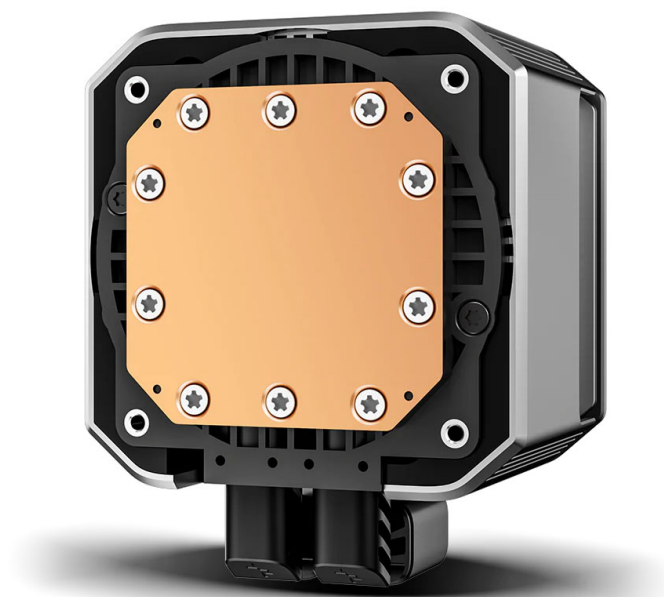

VODNO HLAJENJE DEEPCOOL MYSTIQUE 360 - 360MM ČRNA (R- LX750-BKDSNMP-G-1)

Vaša cena: 181,19€

[IZENAČIM CENO](#)

Šifra: 728764

Kategorija: [Vodno hlajenje](#)

EAN: 6933412728764

OPIS

IZJEMEN 2.8" LCD ZASLON

Prilagodite velik 2.8" TFT zaslon s svojo osebno vsebino. Zaslon ima zelo ostro ločljivost 640x480 slikovnih pik in prikazuje 16,7 milijonov barv sijajno. Orientacija zaslona se bo samodejno prilagodila, saj MYSTIQUE 360 uporablja vgrajene žiroskopske senzorje.

IZBOLJŠANA HLADILNA PLOŠČA

MYSTIQUE 360 ima prenovljeno hladilno ploščo, ki je optimizirana za boljši prenos toplote in vsebuje intenzivne pretočne kanale velikosti 0,1 mm. Postavitev je nameščena nad vročimi točkami procesorja, natančen razdeljevalec tekočine pa zagotavlja, da vse teče učinkovito.

ventilatorja bo uporabljal 3-fazno, 6-režno in 4-polno zasnovu, ki bo omogočala bolj gladko delovanje v primerjavi s povprečnim ohišnim ventilatorjem.

Specifikacije

- Neto teža: 1847 g
- Dimenzije radiatorja: 402×120×27 mm (D×Š×V)
- Material radiatorja: Aluminij
- Dolžina cevi: 410 mm
- Dimenzije črpalke: 93×77×66 mm (D×Š×V)
- Hitrost črpalke: 3400 RPM ±10%
- Priključek črpalke: 3-pin
- Nazivna napetost črpalke: 12 VDC
- Nazivni tok črpalke: 0.35 A
- Poraba energije črpalke: 4.2 W
- Dimenzije ventilatorja: 120×120×25 mm (D×Š×V)
- Hitrost ventilatorja: 500~2150 RPM ±10%
- Pretok zraka ventilatorja: 72.45 CFM
- Tlak zraka ventilatorja: 4.32 mmAq
- Hrup ventilatorja: ≤36.49 dB(A)
- Priključek ventilatorja: 4-pin PWM
- Tip ležaja: Ležaj s fluidno dinamiko
- Nazivna napetost ventilatorja: 12 VDC
- Nazivni tok ventilatorja: 0.3 A
- Poraba energije ventilatorja: 3.6 Wv
- Tip LED: Naslovljive RGB LED
- Priključek LED: 3-pin (+5V-D-G)
- Nazivna napetost LED: 5 VDC
- Poraba energije LED: 2.45 W (črpalka)
- Specifikacije zaslona: 2.83 palca, 480×640 TFT LCD