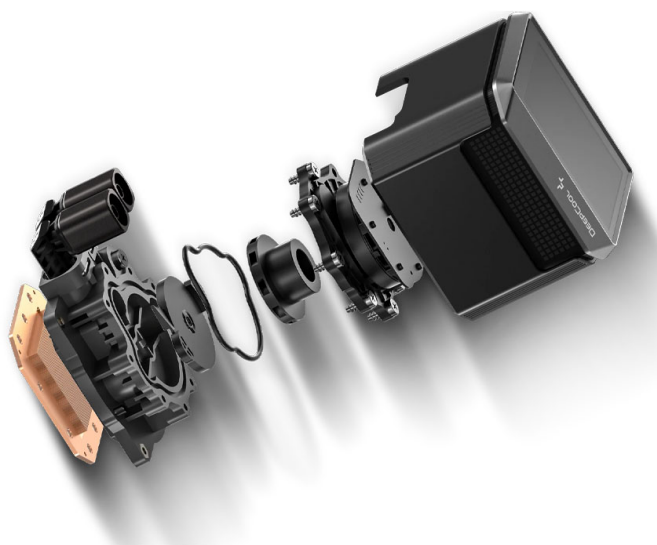

VODNO HLAJENJE DEEPCOOL MYSTIQUE 360 - 360MM ČRNA (R- LX750-BKDSNMP-G-1)

Vaša cena: 181,19€

[IZENAČIM CENO](#)

Šifra: 728764

Kategorija: [Vodno hlajenje](#)

EAN: 6933412728764

OPIS

IZJEMEN 2.8" LCD ZASLON

Prilagodite velik 2.8" TFT zaslon s svojo osebno vsebino. Zaslon ima zelo ostro ločljivost 640x480 slikovnih pik in prikazuje 16,7 milijonov barv sijajno. Orientacija zaslona se bo samodejno prilagodila, saj MYSTIQUE 360 uporablja vgrajene žiroskopske senzorje.

IZBOLJŠANA HLADILNA PLOŠČA

MYSTIQUE 360 ima prenovljeno hladilno ploščo, ki je optimizirana za boljši prenos toplote in vsebuje intenzivne pretočne kanale velikosti 0,1 mm. Postavitev je nameščena nad vročimi točkami procesorja, natančen razdeljevalec tekočine pa zagotavlja, da vse teče učinkovito.

ventilatorja bo uporabljal 3-fazno, 6-režno in 4-polno zasnovu, ki bo omogočala bolj gladko delovanje v primerjavi s povprečnim ohišnim ventilatorjem.

Specifikacije

- Neto teža: 1847 g
- Dimenzije radiatorja: 402×120×27 mm (D×Š×V)
- Material radiatorja: Aluminij
- Dolžina cevi: 410 mm
- Dimenzije črpalke: 93×77×66 mm (D×Š×V)
- Hitrost črpalke: 3400 RPM ±10%
- Priključek črpalke: 3-pin
- Nazivna napetost črpalke: 12 VDC
- Nazivni tok črpalke: 0.35 A
- Poraba energije črpalke: 4.2 W
- Dimenzije ventilatorja: 120×120×25 mm (D×Š×V)
- Hitrost ventilatorja: 500~2150 RPM ±10%
- Pretok zraka ventilatorja: 72.45 CFM
- Tlak zraka ventilatorja: 4.32 mmAq
- Hrup ventilatorja: ≤36.49 dB(A)
- Priključek ventilatorja: 4-pin PWM
- Tip ležaja: Ležaj s fluidno dinamiko
- Nazivna napetost ventilatorja: 12 VDC
- Nazivni tok ventilatorja: 0.3 A
- Poraba energije ventilatorja: 3.6 Wv
- Tip LED: Naslovljive RGB LED
- Priključek LED: 3-pin (+5V-D-G)
- Nazivna napetost LED: 5 VDC
- Poraba energije LED: 2.45 W (črpalka)
- Specifikacije zaslona: 2.83 palca, 480×640 TFT LCD