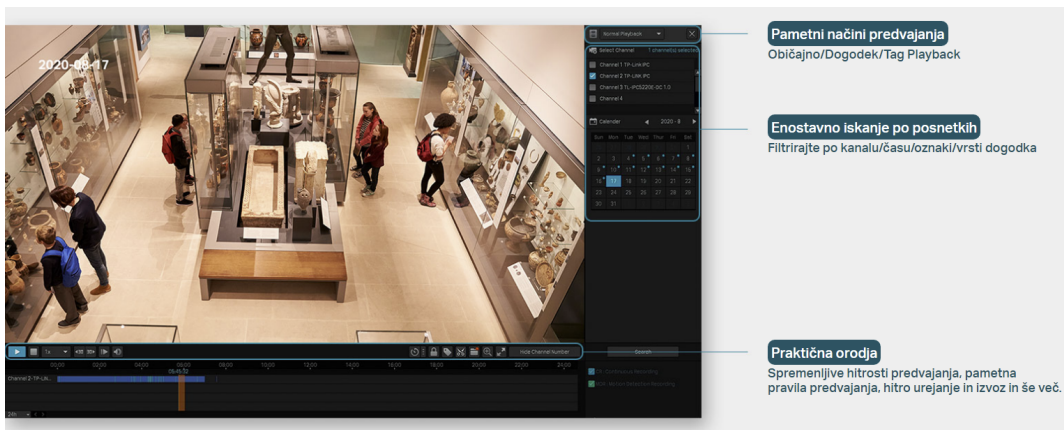

- Bodite pozorni na stvari, tudi ko ste na poti - daljinsko spremljanje
  Namenska aplikacija VIGI je razvita za daljinsko spremljanje, kar zagotavlja enostavnost in udobje.