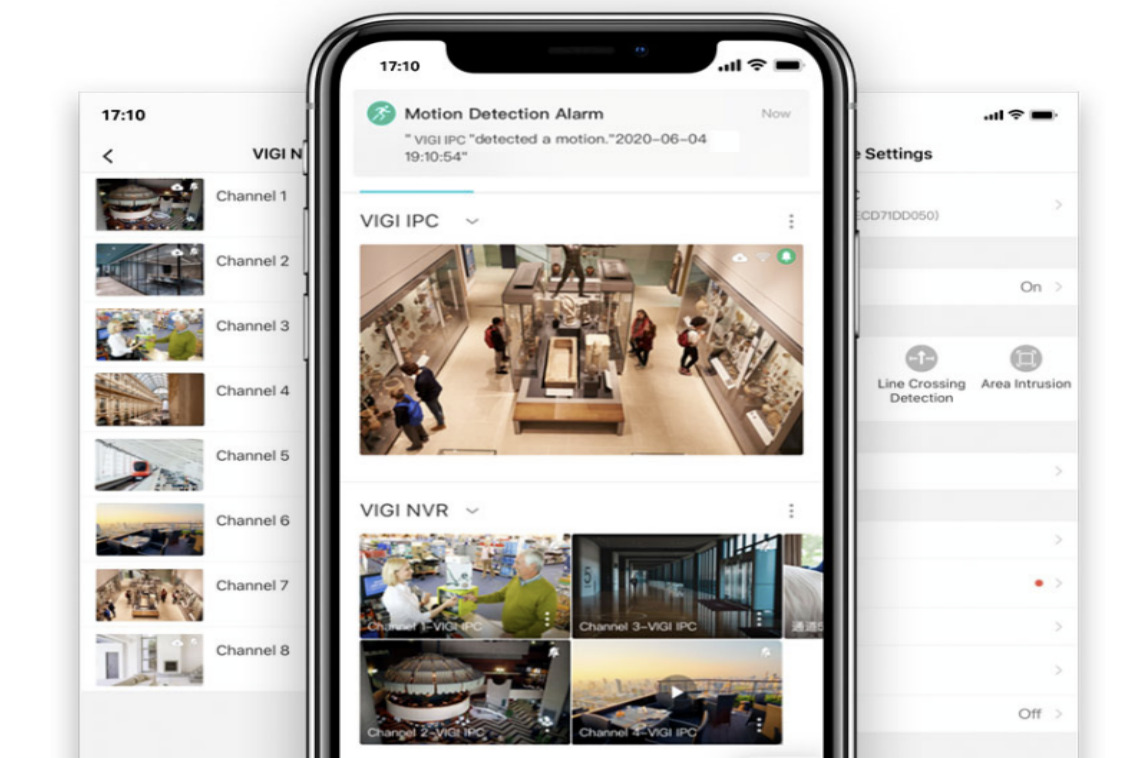

- Tehnologija video kodiranja
- Dnevi posnetega videa (1 TB trdi disk)
- Meritve so bile opravljene na trdem disku velikosti 1 TB. Izračuni, ki temeljijo na laboratorijskem testiranju z uporabo kamere VIGI 3 MP, in dejanska zmogljivost se lahko razlikujejo glede na količino zabeležene aktivnosti, ločljivost in druge spremenljivke.
- Ni treba preverjati dolgih seznamov združljivosti.