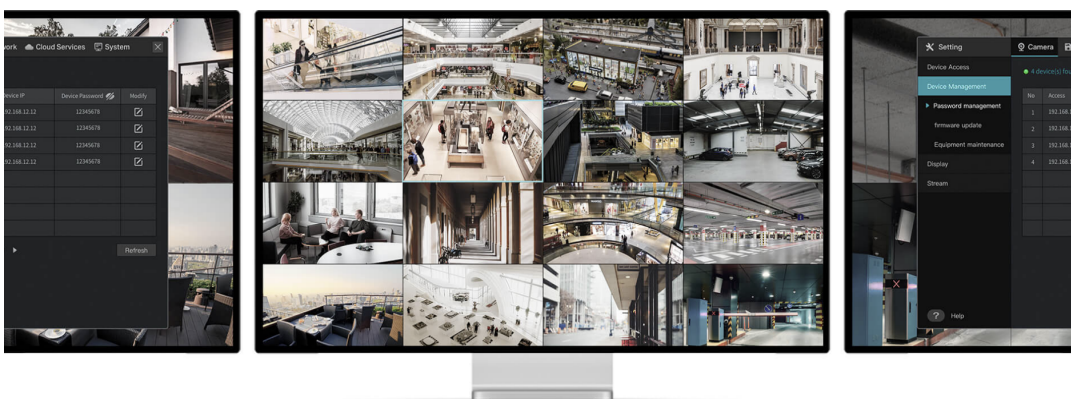

- Neprekinjeno snemanje 24 ur na dan, vse dni v tednu: samodejno shrani do 10 TB posnetkov iz povezanih kamer, da zavaruje vaše podatke za hiter in priročen dostop.
- 16-kanalni pogled v živo v realnem času: Ostra ločljivost slike do 5 MP in 8-kanalni zaslon zagotavljata, da zajamete vsako podrobnost iz vsakega kota.
- Hitro iskanje in predvajanje: preprosto poiščite ciljni posnetek po datumu, vrstah dogodkov in oznakah. Ponovite s spremenljivo hitrostjo predvajanja za hiter pregled posnetkov.
- Daljinsko spremljanje: Namenska aplikacija VIGI je razvita za daljinsko spremljanje, kar zagotavlja enostavnost in udobje.
- H.265+: brez uporabe dodatne pasovne širine vaša kamera oddaja stisnjen kristalno čist video, da prihrani prostor na disku, olajša obremenitve omrežja in zmanjša stroške spremljanja, ne da bi pri tem žrtvoval kakovost slike.
- Onvif zagotavlja združljivost: preprosto dodajte IPC-je VIGI in drugih blagovnih znamk, da vzpostavite zmogljivo in raznoliko omrežje zahvaljujoč združljivosti brez ovir.
- 1 Vmesnik HDD (do 10 TB): Shrani do 10 TB (720 dni videa) na trdi disk SATA, s čimer ohranja vašo shranjevanje podatkov zaščiten lokalno.
- Dvosmerni zvok: s podporo za glasovni interkom vodite dvosmerne pogovore, medtem ko gledate svoj vir od koder koli. Primerno za upravljanje.

- Varnost se nikoli ne izklopi - kanalni omrežni video snemalnik
- Omrežni videorekorder VIGI se usklajuje s sistemi kamer, da vam pomaga pri ogledu, shranjevanju in predvajanju videoposnetkov.

- Varnost za vsako uro in vsak dan - 24/7 neprekinjeno snemanje
Samodejno shrani do 10 TB posnetkov iz povezanih kamer, da zavaruje vaše podatke za hiter in priročen dostop.
- Vsak kot na enem zaslonu - 16-kanalni pogled v živo v realnem času
Ostra ločljivost slike do 8 MP in 16-kanalni zaslon zagotavljata, da zajamete vsako podrobnost iz vseh kotov.