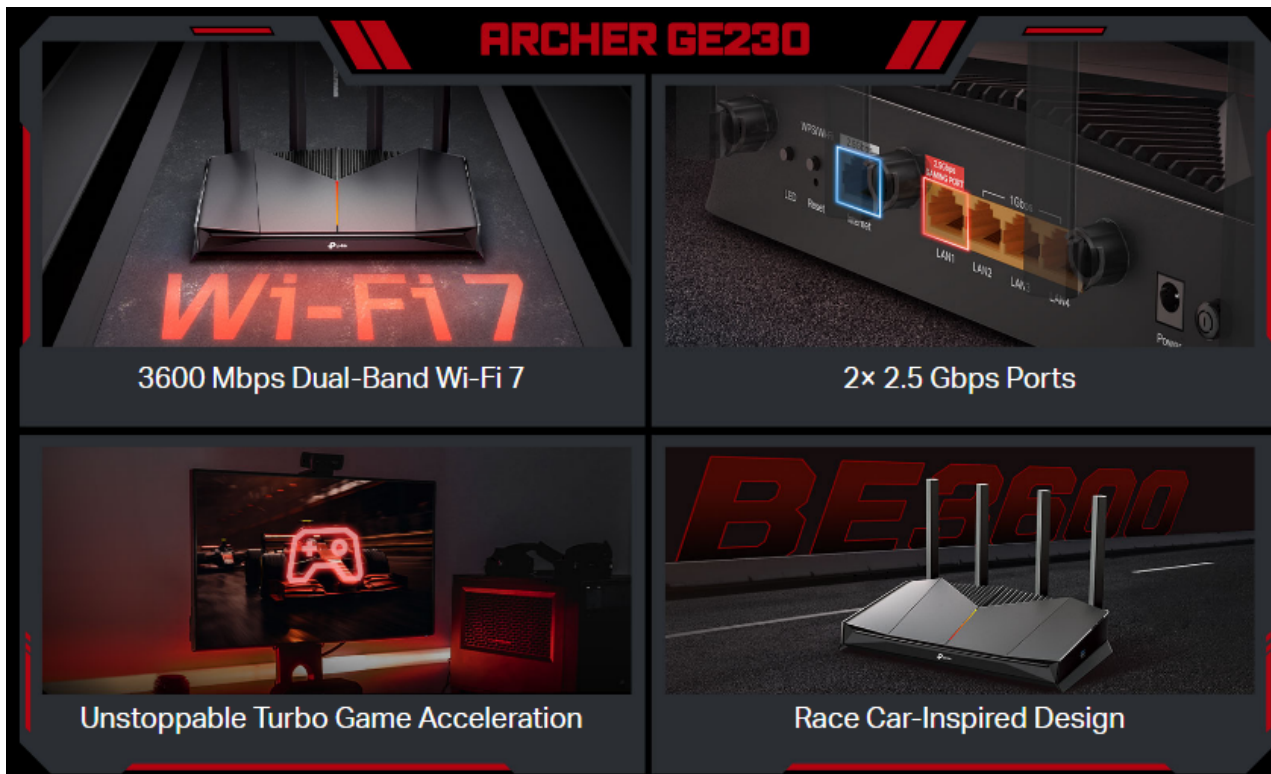

Dva 2.5G priključka za maksimalno prepustnost

Za najhitrejšje žične povezave sta na voljo dva 2.5G LAN porta, ki omogočata do 2.5x hitrejši prenos podatkov v primerjavi s klasičnimi gigabitnimi priključki. Idealno za gaming PC, NAS ali konzolo.

Turbo Game Acceleration - prednost v vsaki igri

Archer GE230 inteligentno pospeši promet, povezan z igrami, in optimizira pot podatkov med napravo in strežnikom. Rezultat je stabilnejša povezava, manj jitterja, nižji ping in manj zakasnitev.

Pospeševanje vključuje:

- Gaming aplikacije
- Gaming naprave
- Mobilne igre
- Povezave do igralnih strežnikov

Agresiven, dirkalno navdihnjen dizajn

Usmerjevalnik izstopa z aerodinamično obliko, ki spominja na športne avtomobile. Prilagodljiva RGB osvetlitev doda vizualni poudarek in omogoča, da se naprava popolnoma zlije z igralno postavitvijo.

Namenski Game Panel za popoln nadzor

Intuitivni nadzorni vmesnik prikazuje ključne informacije v realnem času - stanje omrežja, obremenitev usmerjevalnika, aktivne pospešene igre, naprave in RGB nastavitve. Igralcem omogoča hitro prilagajanje in optimizacijo povezave.