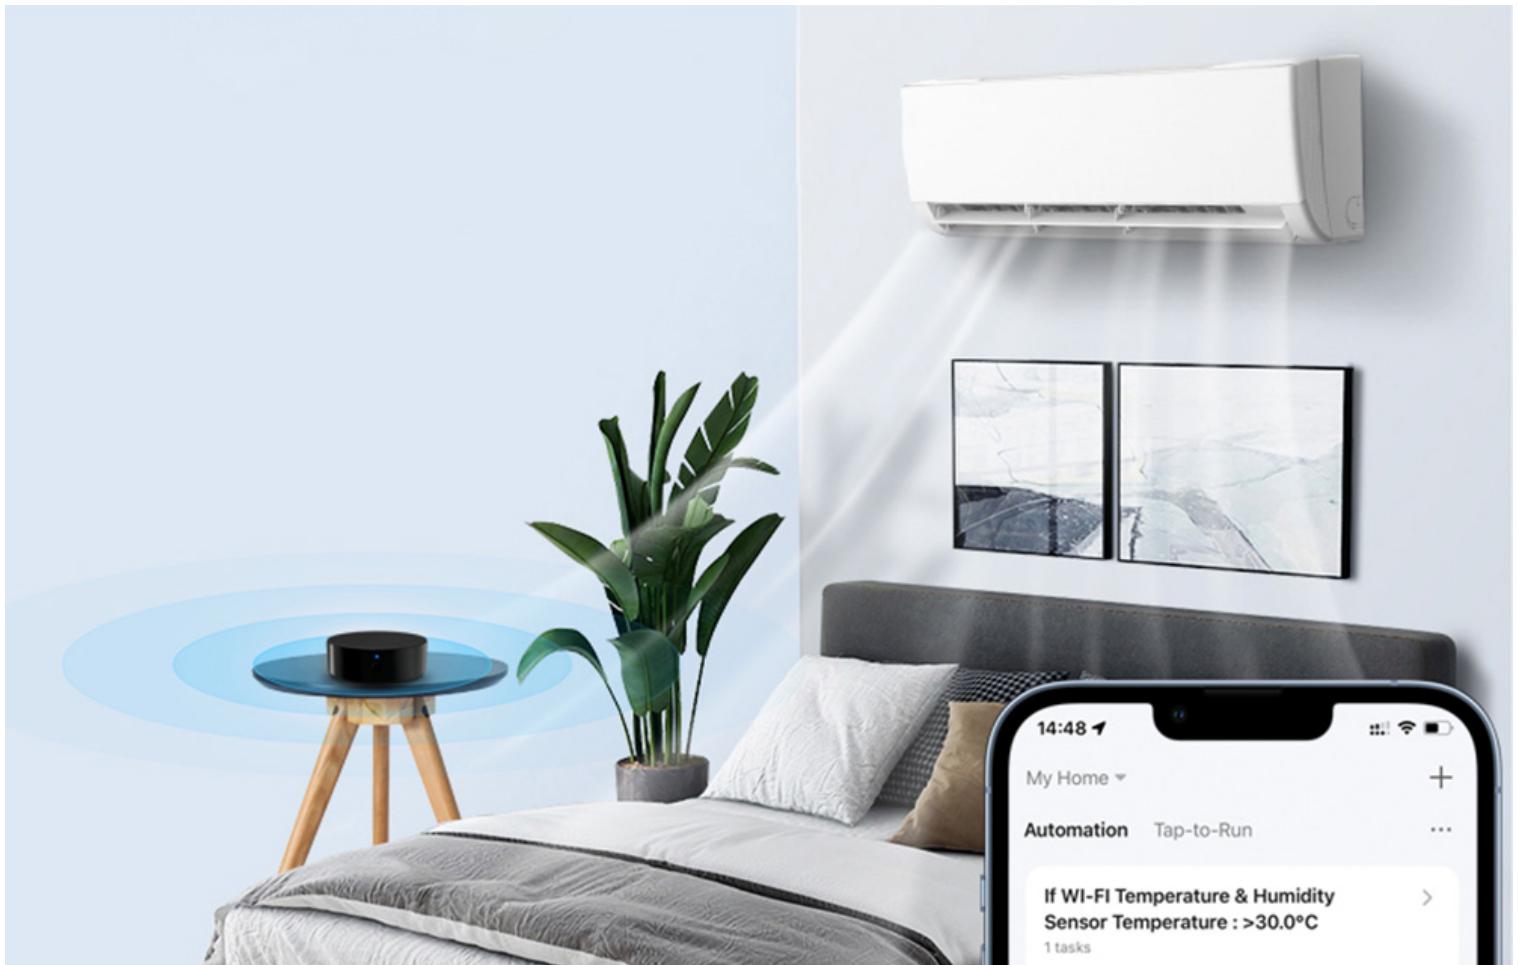

#### Univerzalni IR WiFi daljinski upravljalnik Avatto S16 TUYA

Pozabite na kupe daljinskih upravljalnikov za TV, žaluzije, garažna vrata, klimatsko napravo ali razsvetljava. Avatto S16 je univerzalni daljinski upravljalnik, ki nadomešča vse druge ter vam zagotavlja udobje in prihrani prostor. Zagotavlja hitro in natančno komunikacijo z napravami, ki uporabljajo infrardeči vmesnik do 10 metrov stran. Poleg tega podpira namensko aplikacijo TUYA/Smart Life, ki vam omogoča daljinsko upravljanje naprav s telefonom ali tablico. Daljinski upravljalnik izstopa s svojo trdno konstrukcijo in se odlično obnese v skoraj vseh pogojih!

## **Združljivo z mnogimi napravami**

Avatto S16 je združljiv s številnimi napravami. Njegova razširjena knjižnica infrardečih kod pokriva več kot 5000+ IR naprav, kot so televizorji, klimatske naprave, televizijski sprejemniki, ventilatorji ali razsvetljava. Zaradi tega je S16 nepogrešljivo orodje za inteligentno upravljanje doma. S S16 prihranite prostor in pridobite udobje upravljanja različnih naprav z enim krmilnikom!