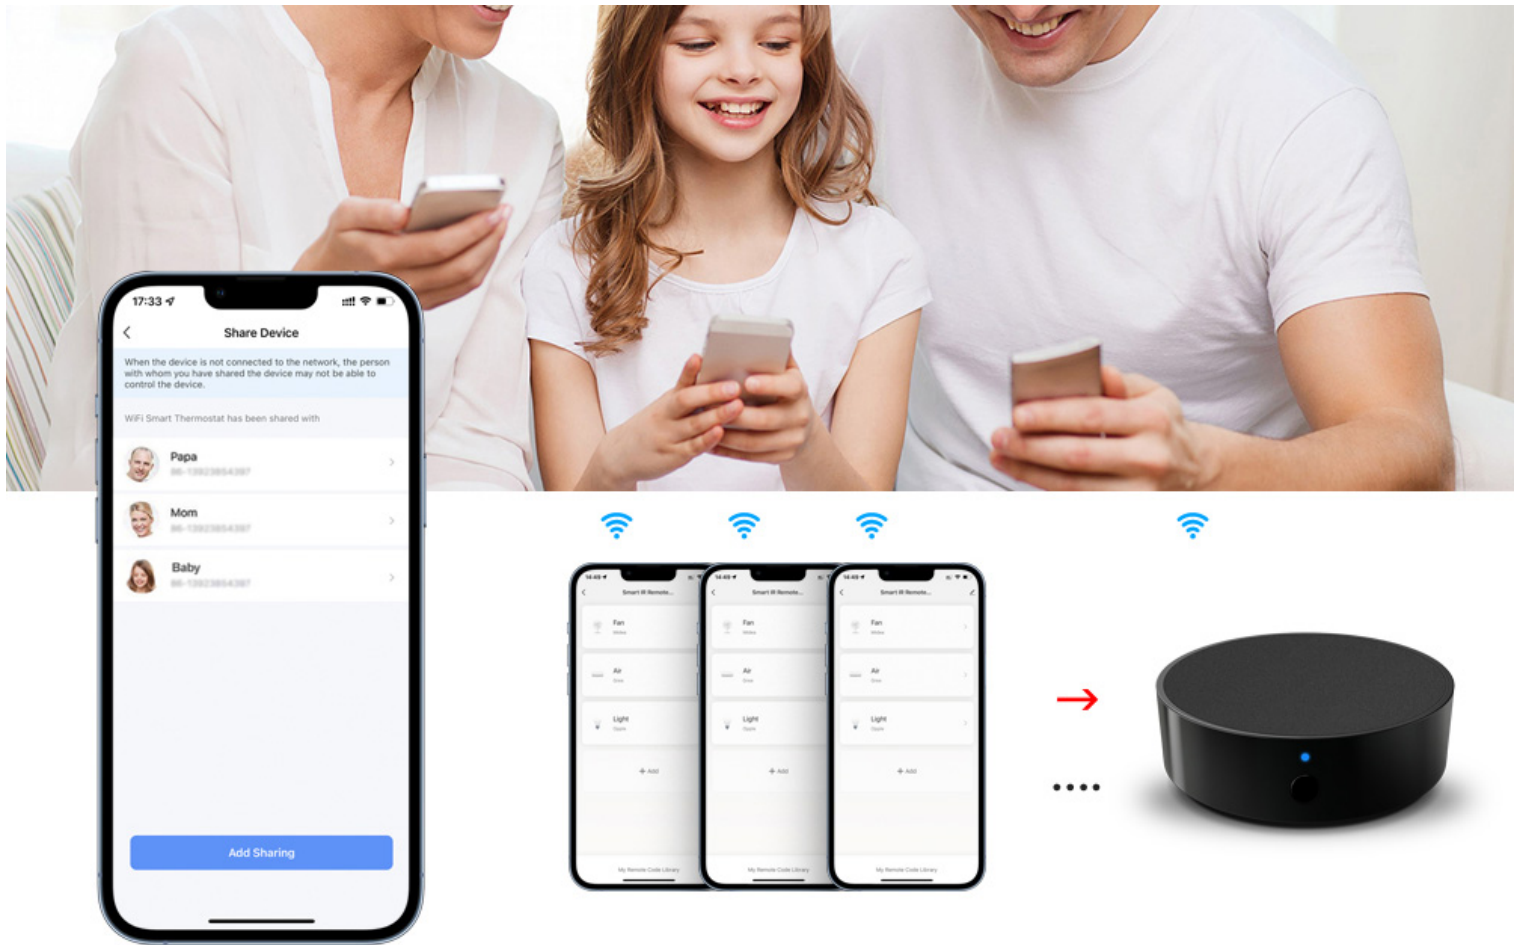

## **Združljivo z mnogimi napravami**

Avatto S16 je združljiv s številnimi napravami. Njegova razširjena knjižnica infrardečih kod pokriva več kot 5000+ IR naprav, kot so televizorji, klimatske naprave, televizijski sprejemniki, ventilatorji ali razsvetljava. Zaradi tega je S16 nepogrešljivo orodje za inteligentno upravljanje doma. S S16 prihranite prostor in pridobite udobje upravljanja različnih naprav z enim krmilnikom!

## **Pametni dom - Alexa, ugasni luč**

Daljinski upravljalnik podpira povezljivost Wi-Fi 2,4 GHz, kar pomeni, da lahko na daljavo upravljate naprave s pametnim telefonom ali tablico. Ko se povežete z aplikacijo, lahko uporabljate pametne pomočnike, kot sta Amazon Alexa ali Google Home, in nadzorujete naprave v svojem domu s preprostimi glasovnimi ukazi. To je posebej priročna rešitev, ki vas osvobodi potrebe po uporabi daljinskega ali drugega upravljalnika. Avatto S16 je priročna rešitev, pripravljena na prihodnost, ki omogoča preprosto in intuitivno upravljanje pametnega doma.

## **Vsestranski nadzor s stabilnim signalom**

Avatto S16 ponuja infrardeči doseg do 10 metrov, kar omogoča nadzor nad napravami tudi z oddaljenega konca sobe. Opremljen je z vsesmernimi infrardečimi oddajniki in lovi vaše ukaze v kotu 360°. obseg. To pomeni še večjo priročnost in prilagodljivost pri nadzoru naprav v vašem domu.

## Skupna raba dostopa

Daljinski upravljalnik omogoča enostavno upravljanje tudi drugim družinskim članom. V mobilni aplikaciji lahko drugim članom gospodinjstva omogočite dostop do upravljanja naprav. Z izbiro Avatto S16 bo vaš dom še bolj funkcionalen in prijazen do vseh stanovalcev. Vnesite inovacije v svoje življenje in si privoščite udobje, ki ga ponuja pametna tehnologija.