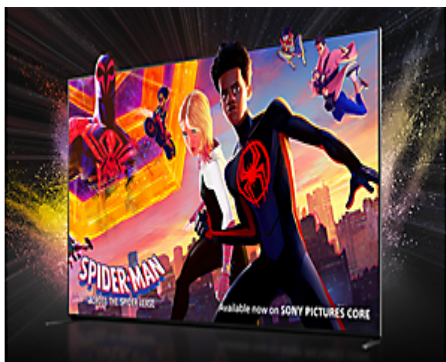

## Uživajte v kinematografskem doživetju in filmih s televizorji BRAVIA™

Uživajte v top filmih z aplikacijo SONY PICTURES CORE. BRAVIA TV so priložene kreditne točke za filme, za ogled nekaterih najnovejših izdaj. Unovčite največ 15 filmov in uživajte v največ 24 mesecih dostopa do skrbnega izbora največ 100 filmov, ki se redno posodablja.