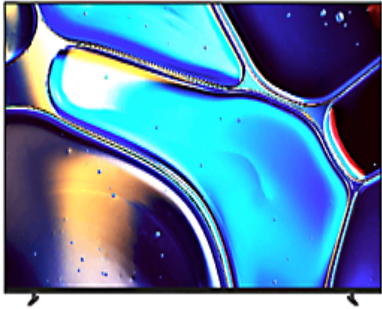

### Slim One Slate. Čudovit z vsakega kota.

Elegantne in brežhibne. Naš koncept Slim One Slate združi zaslon in obrobo v eno samo ploščo ter tako izboljša vašo izkušnjo ogleda. Njegova poravnana hrbtna stran iz enega kosa poudari elegantne linije in tanek profil televizorja.