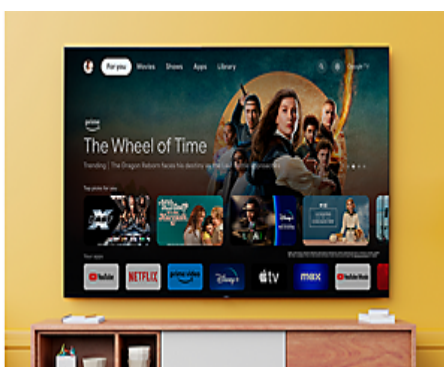

Vsi pretoki. Vse na enem zaslonu.

V svojih storitvah pretakanja lahko na enem mestu najdete več kot 400.000 filmov in televizijskih nanizank, razvrščenih po temah ter žanrih glede na to, kaj vas zanima.