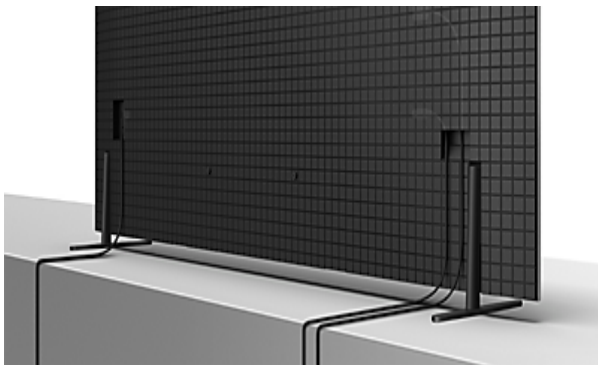

Lepo urejen iz vsakega kota

Brez nevšečnih kablov na mizi. Zadnji pokrov lepo skriva žice in omogoča urejen videz spredaj, zadaj in na straneh.