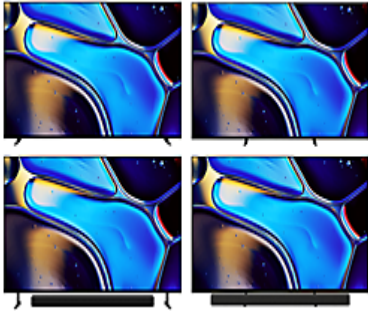

Večnamensko stojalo se ujema z vašim slogom

Absolutna prilagodljivost. Naše štiristransko stojalo vam omogoča izbiro zunanjega položaja, notranji položaj za manjše police ali dva položaja zvočniškega modula, ki ustrezata vašim željam pri gledanju.