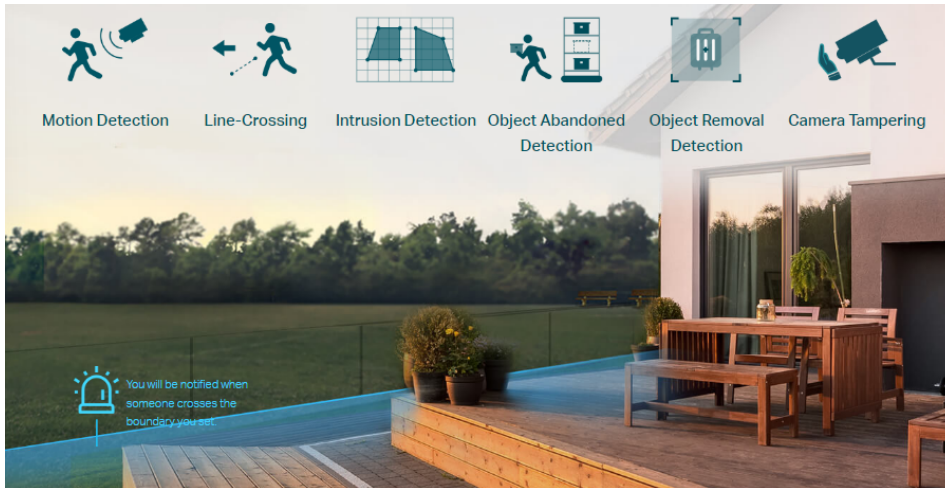

- Supervisoka ločljivost s 4 MP: kamera VIGI C340I ima ločljivost 4 milijone slikovnih pik več kot dovolj, da lahko zajamete tudi več podrobnosti.
- Ločevanje ljudi in vozil: loči ljudi in vozila od drugih predmetov, tako da prejmete natančnejša obvestila o dogodkih.
- Pametno zaznavanje: Prejmite obvestila in preverite vire, ko nekdo prečka mejo, vstopi na območje, ki ste ga nastavili, ovira kamero ali odstrani/zapusti predmete.
- Pametna izboljšava videa: Obdelovanje videoposnetkov, da močno izboljšajo njihovo kakovost, ki je ključnega pomena za vašo spremljanje, vključno s pametnim IR, WDR, 3D DNR in nočnim vidom.
- H.265+: brez uporabe dodatne pasovne širine vaše kamere prenašajo stisnjen kristalno jasen video, da prihranijo prostor na disku, olajšajo obremenitev omrežja in zmanjšajo stroške spremljanja, ne da bi pri tem žrtvovali kakovost slike.
- Vodotesna: IP67 za stabilno delovanje na prostem.
- PoE/12V DC: Dve vrsti napajalnika vam ne zagotavljata le več udobja, temveč tudi enostavno namestitvev.
- Prilagodljivo upravljanje: Prevezmite popoln nadzor nad svojo varnostjo prek štirih načinov upravljanja: spletni uporabniški vmesnik, uporabniški vmesnik NVR, aplikacija VIGI in varnostni upravljalnik VIGI.

Odkrijte najboljši način za napajanje kamere.

PoE/12V DC

Dva načina napajanja vam ne zagotavljata samo več udobja, temveč tudi izjemno enostaven priklop.

Prilagodljiva namestitvev

Poiščite popolno točko tako, da kamero preprosto pritrdite na strop, steber ali steno..

Pametno zaznavanje

Kamera VIGI, ki jo podpirajo algoritmi umetne inteligence, ponuja pametno zaznavanje. Prejeli boste obvestilo, ko nekdo prestopi mejo, vstopi na območje, ki ste ga nastavili, ovira kamero ali odstrani/zapusti predmete.