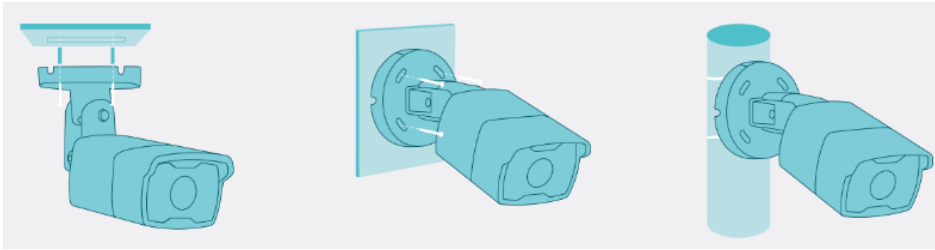

- Supervisoka ločljivost s 4 MP: kamera VIGI C340I ima ločljivost 4 milijone slikovnih pik več kot dovolj, da lahko zajamete tudi več podrobnosti.
- Ločevanje ljudi in vozil: loči ljudi in vozila od drugih predmetov, tako da prejmete natančnejša obvestila o dogodkih.
- Pametno zaznavanje: Prejmite obvestila in preverite vire, ko nekdo prečka mejo, vstopi na območje, ki ste ga nastavili, ovira kamero ali odstrani/zapusti predmete.
- Pametna izboljšava videa: Obdelovanje videoposnetkov, da močno izboljšajo njihovo kakovost, ki je ključnega pomena za vašo spremljanje, vključno s pametnim IR, WDR, 3D DNR in nočnim vidom.
- H.265+: brez uporabe dodatne pasovne širine vaše kamere prenašajo stisnjen kristalno jasen video, da prihranijo prostor na disku, olajšajo obremenitev omrežja in zmanjšajo stroške spremljanja, ne da bi pri tem žrtvovali kakovost slike.
- Vodotesna: IP67 za stabilno delovanje na prostem.
- PoE/12V DC: Dve vrsti napajalnika vam ne zagotavljata le več udobja, temveč tudi enostavno namestitvev.
- Prilagodljivo upravljanje: Prevezmite popoln nadzor nad svojo varnostjo prek štirih načinov upravljanja: spletni uporabniški vmesnik, uporabniški vmesnik NVR, aplikacija VIGI in varnostni upravljalnik VIGI.

Odkrijte najboljši način za napajanje kamere.

PoE/12V DC

Dva načina napajanja vam ne zagotavljata samo več udobja, temveč tudi izjemno enostaven priklop.

Prilagodljiva namestitvev

Poiščite popolno točko tako, da kamero preprosto pritrdite na strop, steber ali steno..

Pametno zaznavanje

Kamera VIGI, ki jo podpirajo algoritmi umetne inteligence, ponuja pametno zaznavanje. Prejeli boste obvestilo, ko nekdo prestopi mejo, vstopi na območje, ki ste ga nastavili, ovira kamero ali odstrani/zapusti predmete.

Barva:: bela/črna

Vsebina paketa:: VIGI kamera, navodila za uporabo, nosilec za namestitev

Dimenzije: (SxVxG): 174 x 74 x 71 mm

Ločljivost:: 2560x1440

Leča:: M12 6 mm: F2.0

Kot snemanja:: 6mm: 47.7°/26.5°/56°(H/V/D)