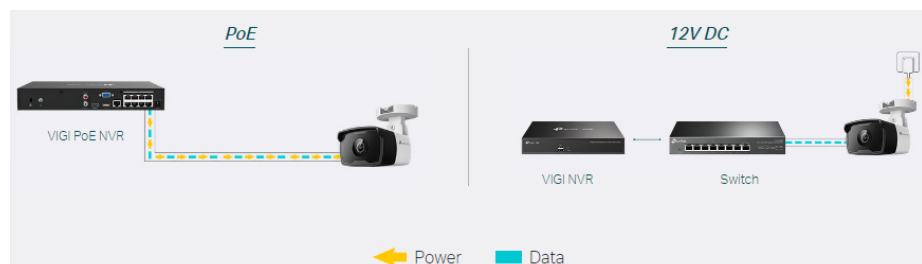

- Supervisoka ločljivost s 4 MP: kamera VIGI C340I ima ločljivost 4 milijone slikovnih pik več kot dovolj, da lahko zajamete tudi več podrobnosti.
- Ločevanje ljudi in vozil: loči ljudi in vozila od drugih predmetov, tako da prejmete natančnejša obvestila o dogodkih.
- Pametno zaznavanje: Prejmite obvestila in preverite vire, ko nekdo prečka mejo, vstopi na območje, ki ste ga nastavili, ovira kamero ali odstrani/zapusti predmete.
- Pametna izboljšava videa: Obdelovanje videoposnetkov, da močno izboljšajo njihovo kakovost, ki je ključnega pomena za vašo spremljanje, vključno s pametnim IR, WDR, 3D DNR in nočnim vidom.
- H.265+: brez uporabe dodatne pasovne širine vaše kamere prenašajo stisnjen kristalno jasen video, da prihranijo prostor na disku, olajšajo obremenitev omrežja in zmanjšajo stroške spremljanja, ne da bi pri tem žrtvovali kakovost slike.
- Vodotesna: IP67 za stabilno delovanje na prostem.
- PoE/12V DC: Dve vrsti napajalnika vam ne zagotavljata le več udobja, temveč tudi enostavno namestitvev.
- Prilagodljivo upravljanje: Prevezmite popoln nadzor nad svojo varnostjo prek štirih načinov upravljanja: spletni uporabniški vmesnik, uporabniški vmesnik NVR, aplikacija VIGI in varnostni upravljalnik VIGI.

Odkrijte najboljši način za napajanje kamere.

PoE/12V DC

Dva načina napajanja vam ne zagotavljata samo več udobja, temveč tudi izjemno enostaven priklop.

Prilagodljiva namestitvev

Poiščite popolno točko tako, da kamero preprosto pritrdite na strop, steber ali steno..

Pametno zaznavanje

Kamera VIGI, ki jo podpirajo algoritmi umetne inteligence, ponuja pametno zaznavanje. Prejeli boste obvestilo, ko nekdo prestopi mejo, vstopi na območje, ki ste ga nastavili, ovira kamero ali odstrani/zapusti predmete.

Barva:: bela/črna

Vsebina paketa:: VIGI kamera, navodila za uporabo, nosilec za namestitev

Dimenzije: (SxVxG): 174 x 74 x 71 mm

Ločljivost:: 2560x1440

Leča:: M12 6 mm: F2.0

Kot snemanja:: 6mm: 47.7°/26.5°/56°(H/V/D)