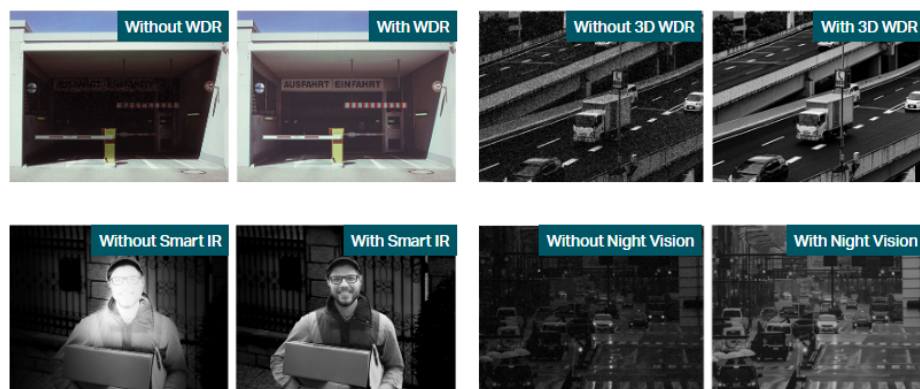

Odkrijte najboljši način za napajanje kamere.

PoE/12V DC

Dva načina napajanja vam ne zagotavljata samo več udobja, temveč tudi izjemno enostaven priklop.