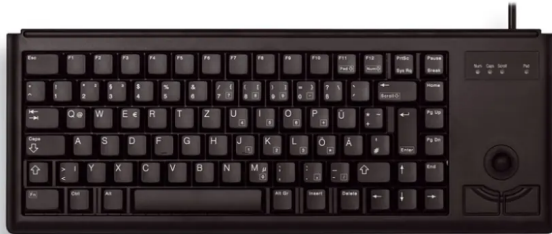

**TIPKOVNICA ŽIČNA CHERRY  
G84-4420 UK | ČRNA + VGRAJENA  
MIŠKA (G84-4420LUBEU-2)**

Vaša cena: 186,63€

[IZENAČIM CENO](#)

**Šifra:** G84-4420

**Kategorija:** [Tipkovnice](#)

**EAN:** 4025112067921

### Lastnosti

- Pozlačeni kontakti na tipkah
- Narejena za intenzivno uporabo - življenjska doba tipk do 20 milijonov pritiskov
- Odlična zanesljivost in unikaten občutek pri tipkanju
- Vgrajena optična sledilna krogla in dva miškina gumba
- Zelo lahka in tanka - debelina le 20 mm
- Kompaktna zasnova brez numeričnega dela, prihrani pa tudi prostor, ki bi ga zavzela miška
- Idelna za uporabo v 19-palčnih "rackih"
- Ne potrebuje dodatne programske opreme