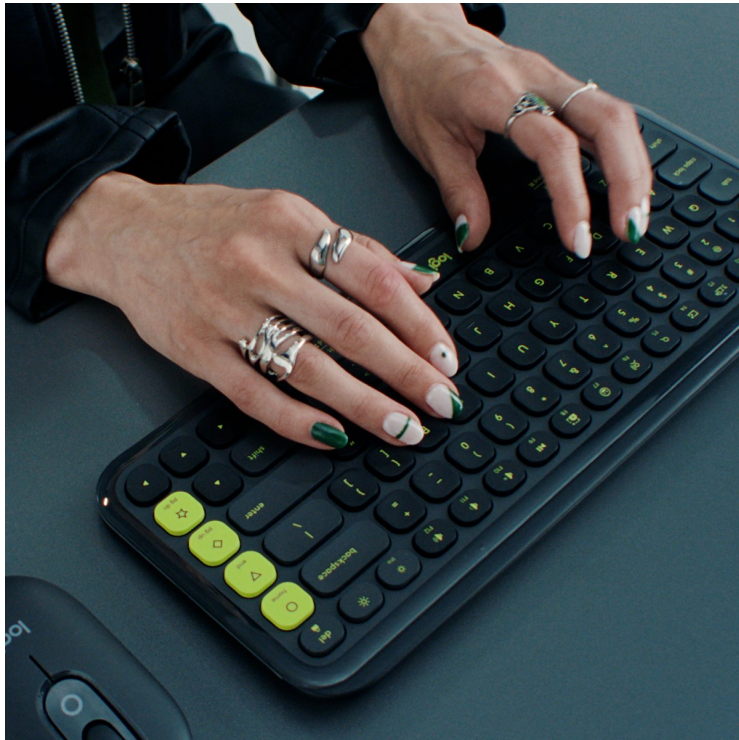

**TIPKOVNICA IN MIŠ LOGITECH  
BREŽŽIČNA + BLUETOOTH POP ICON  
COMBO US INTERNATIONAL BELA  
TIHA SLO GRAVURA (920-013141)**

Vaša cena: 75,43€

[IZENAČIM CENO](#)

**Šifra:** 127739

**Kategorija:** [Kompleti tipkovnice in miške](#)

## VSE KOT OBIČAJNA

POP Icon Keys tipkovnica izstopa že s svojo zasnovo. Izdelana je iz reciklirane plastike in obarvana v usklajenih kontrastnih barvah, ki bodo ustrezale vsakemu stilu.

## VELIK, A TIH, VTIS

Gladke, nizkoprofilne tipke brezžične tipkovnice so zasnovane za natančno, udobno in tiho tipkanje. Na desni strani so prilagodljive tipke, s katerimi si lahko poenostavite tako delo, kot igro in zabavo. Tipke si lahko prilagodite z Logi Options+ aplikacijo.

## MENJAJ PRESTAVE MED DELOM

SmartWheel kolešček se obnaša, kot da bi ti bral misli. Samodejno preklaplja med natančnim načinom in hitrim drsenjem, kar omogoča hitro premikanje po dolgih stenah z enim zasukom kazalca.