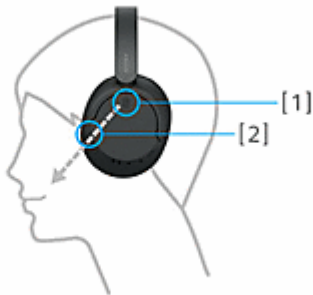

Mikrofoni z usmerjenim snopom za jasnejše klice

Mikrofoni z usmerjenim snopom in tehnologijo natančnega zajemanja glasu so pametno postavljeni tako, da jasneje in natančneje zajamejo vaš glas v različnih okoljih.[1] Naprej usmerjen mikروفon [2] Mikروفon za klic