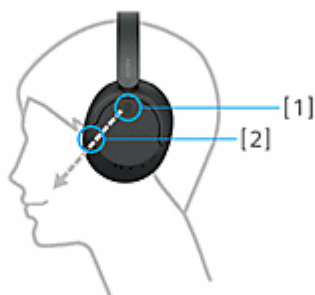

Mikrofoni z usmerjenim snopom za jasnejše klice

Mikrofoni z usmerjenim snopom in tehnologijo natančnega zajemanja glasu so pametno postavljeni tako, da jasneje in natančneje zajamejo vaš glas v različnih okoljih.[1] Naprej usmerjen mikroskop [2] Mikroskop za klic