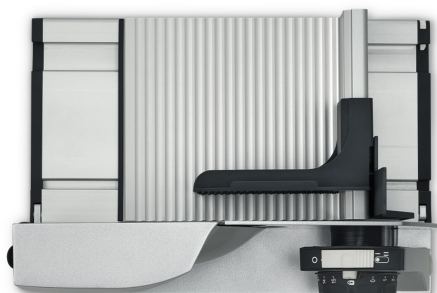

**SALAMOREZNICA GRAEF ZLOŽLJIVA  
MYTINY 1000 SIV (MT1000EU)**

Vaša cena: 269,55€

[IZENAČIM CENO](#)

---

**Šifra:** MT1000EU

**Kategorija:** [Oprema za gospodinjstvo](#)

**EAN:** 4001627038793

**OPIS**

### **Prostorski čudež**

Z osnovno površino le 23,4 x 34,5 cm se MYtiny prilega vsakemu življenju - od majhne študentske kuhinje do avtodoma. Je pravi prostorski čudež in je primeren za vsak namen.

### **Hitro pripravljen za uporabo in enostaven za shranjevanje**

Ta zložljivi v celoti kovinski rezalnik je izjemno varen za uporabo in ne potrebuje montaže komponent. V manj kot 30 sekundah je pripravljen za uporabo in ga je mogoče enostavno zložiti ter shraniti.

### Vsestransko rezanje

Ne glede na to, ali gre za kruh, zelenjavo, klobase ali celo zamrznjeno meso, MYtiny natančno reže vse. Njegova ostrina in natančnost izboljšata vsako kulinarčno kreacijo.