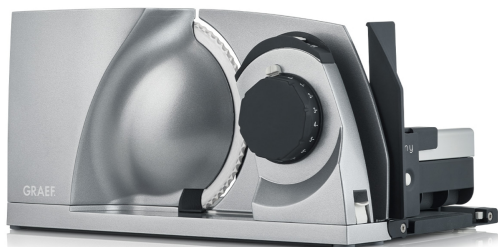

**SALAMOREZNICA GRAEF ZLOŽLJIVA  
MYTINY 1000 SIV (MT1000EU)**

Vaša cena: 269,55€

[IZENAČIM CENO](#)

---

**Šifra:** MT1000EU

**Kategorija:** [Oprema za gospodinjstvo](#)

**EAN:** 4001627038793

**OPIS**

### **Prostorski čudež**

Z osnovno površino le 23,4 x 34,5 cm se MYtiny prilega vsakemu življenju - od majhne študentske kuhinje do avtodoma. Je pravi prostorski čudež in je primeren za vsak namen.

### **Hitro pripravljen za uporabo in enostaven za shranjevanje**

Ta zložljivi v celoti kovinski rezalnik je izjemno varen za uporabo in ne potrebuje montaže komponent. V manj kot 30 sekundah je pripravljen za uporabo in ga je mogoče enostavno zložiti ter shraniti.

### Vsestransko rezanje

Ne glede na to, ali gre za kruh, zelenjavo, klobase ali celo zamrznjeno meso, MYtiny natančno reže vse. Njegova ostrina in natančnost izboljšata vsako kulinarčno kreacijo.