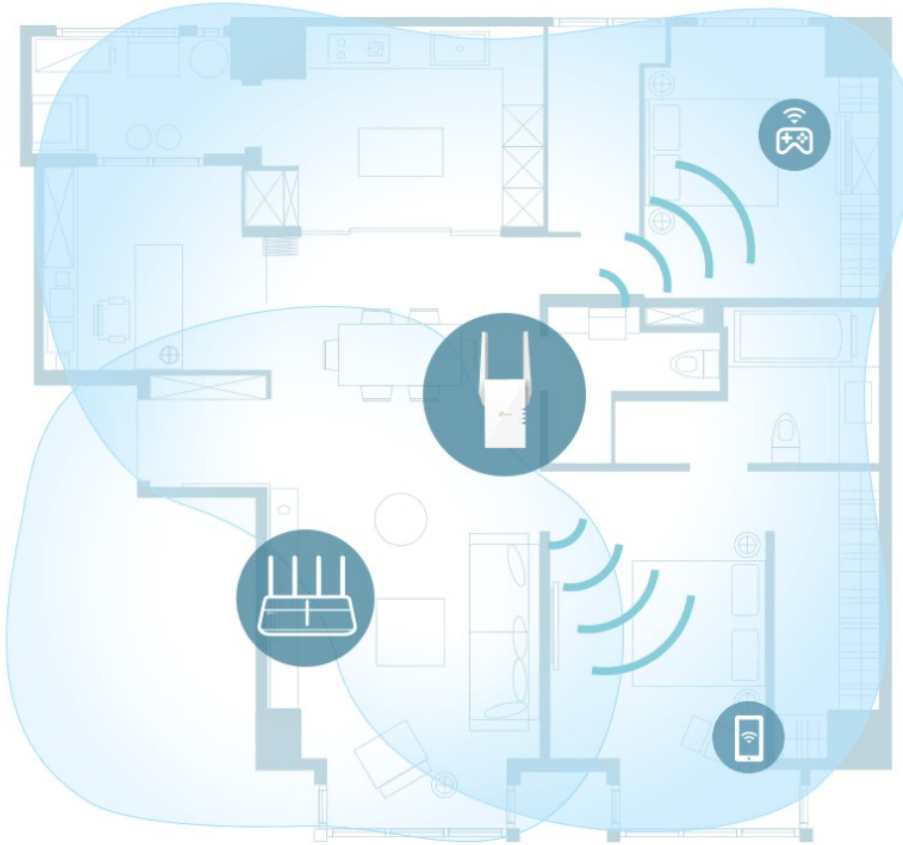

OPIS

RE605X
AX1800 Wi-Fi ojačevalec

- RE605X je opremljen z najnovejšo brezžično tehnologijo, Wi-Fi 6, za večje hitrosti, večjo zmogljivost in manjšo preobremenjenost omrežja.
- Ustvari omrežje Mesh s povezovanjem z usmerjevalnikom OneMesh za brezhibno pokritost celotnega doma.
- Gigabitna ethernetna vrata ? Zagotovite hitrejše ožičene povezave s pametnimi televizorji, računalniki in igralnimi konzolami
- Inteligentna signalna luč ? Pomaga določiti najboljšo lokacijo za optimalno pokritost Wi-Fi, z navedbo moči signala v trenutni postavitvi
- Način AP ? ustvarite novo dostopno točko Wi-Fi, da izboljšate svoje žično omrežje z možnostjo Wi-Fi
- Aplikacija TP-LINK Tether ? Preprost dostop in upravljanje omrežja, s katero koli mobilno napravo iOS ali Android
- Izjemna združljivost ? Razširite doseg katerega koli usmerjevalnika Wi-Fi ali brezžične dostopne točke

Zagotovite si večji doseg z obstoječim usmerjevalnikom

En usmerjevalnik ima omejeno pokritost WiFi in vedno povzroči mrtve cone WiFi. RE605X se brezžično poveže z vašim obstoječim usmerjevalnikom in poveča več signalov WiFi po vsem vašem domu, kar

vam omogoča, da uživate v nemotenih omrežnih izkušnjah WiFi 6 povsod z veliko hitrostjo, zmogljivostjo in pokritostjo.

WiFi 6: Več povezav z boljšo zmogljivostjo

Najnovejša tehnologija Wi-Fi 6 je ustvarjena za današnje naprave in odpravlja zamike, neskončno nalaganje in mrtve točke. Popolnoma zadovoljuje vaše omrežne potrebe, zlasti za opravila, ki zahtevajo veliko pasovno širino, kot so igre v oblaku ali 4K UHD video.