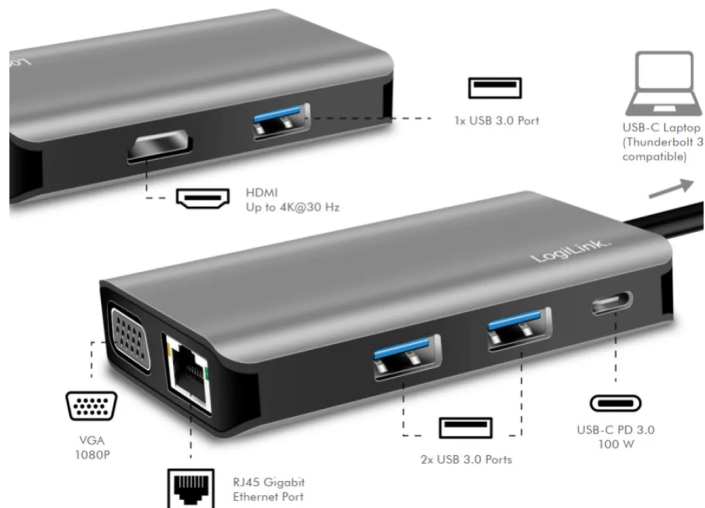

7-in-1 Expansion

Instantly expand your USB-C laptop/tablet with:

- 1x RJ45 Gigabit Ethernet port
- 1x HDMI output port
- 1x VGA output port
- 3x USB 3.0 ports
- 1x USB-C PD 100 W

PRIKLOPNA POSTAJA USB-C => 3XUSB 3.0 TIP A 1XUSB-C PD 100W 1XHDMI 1XVGA 1XRJ45 SREBRN LOGILINK (UA0410)

Vaša cena: 39,55€

[IZENAČIM CENO](#)

Šifra: UA0410

Kategorija: [Priklopne postaje](#)

EAN: 4052792070118

OPIS

Tehnični podatki:

Vhodni vtič USB-C, vrata za polnjenje USB-C PD

Izhod 3x USB-A ženski, 1x VGA ženski, 1x HDMI ženski, 1x RJ45 ženski

Standard HDMI HDMI 1.4

Standard USB USB 3.2 Gen 1

Hitrost prenosa podatkov do 5 Gbps

Združljiv Thunderbolt 3 Da

maks. USB-C PD izhod 5 V/3 A (15 W), 9 V/3 A (27 W), 12 V/3 A (36 W), 15 V/3 A (45 W), 20 V/5 A (100 W)

Material ohišja Aluminij

Barva vesoljsko siva

Dolžina priloženega kabla 20 cm

Dimenzije 29 x 5,55 x 1,7 cm (kabel vključen)

Teža 83 g

PODATKI PROIZVAJALCA

LogiLink GmbH

Langenstück 5 58579, Schalksmühle