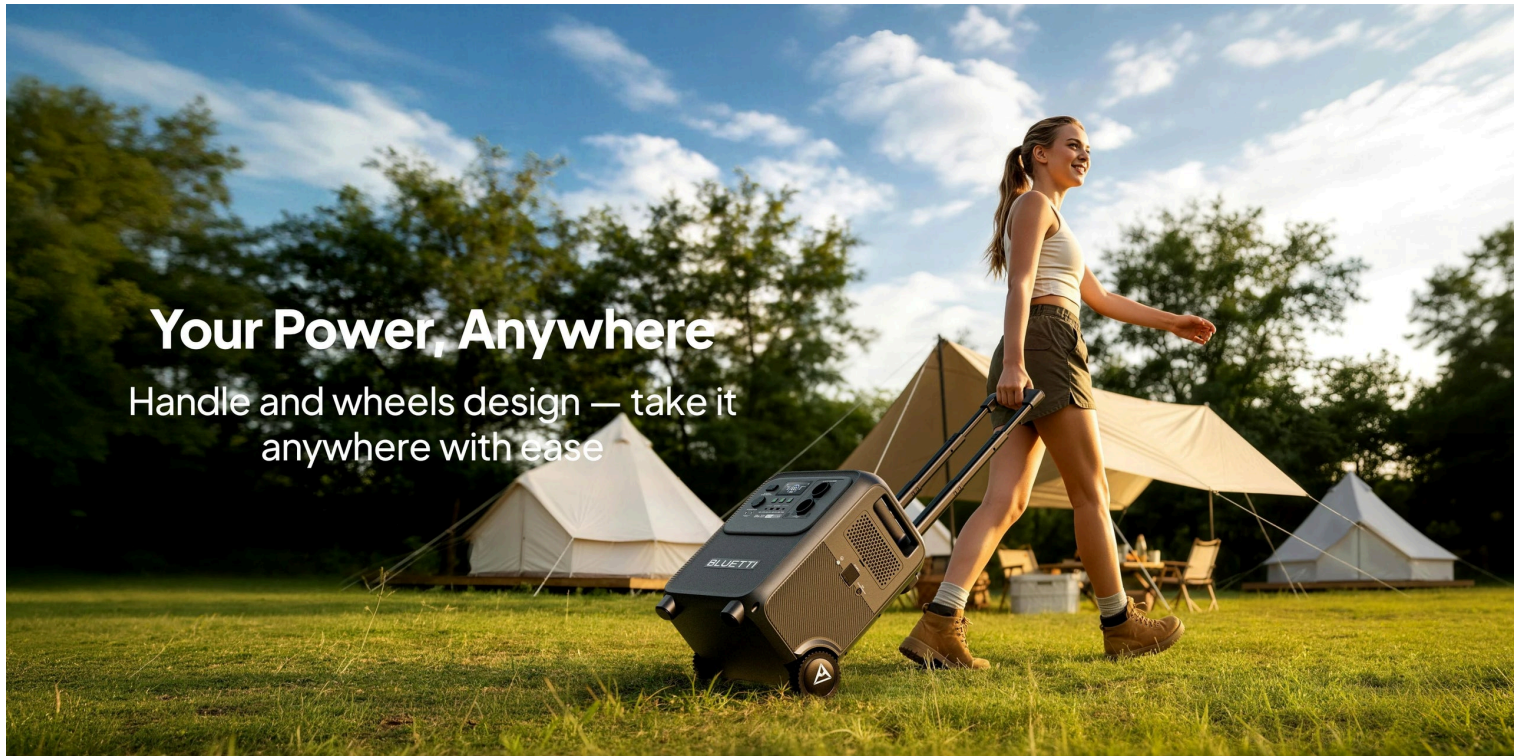

### Zakaj izbrati Elite 320?

**3.200 Wh · 1.800 W**  
**3.600 W Surge**

Massive Power, Built for More

**LiFePO<sub>4</sub>**  
Battery

**ALL-DAY**  
adventure power

Big Power, Easy Moves  
**UP TO 3,2 kWh**

## Velika kapaciteta, enostavno premikanje

Enostavno premikanje, dvigovanje in prenašanje. Elite 320 zagotavlja 3200 Wh zanesljive energije za potovanja izven omrežja, večdnevno kampiranje in vsakodnevno rezervno napajanje – brez težkega dvigovanja ali zapletene namestitve.