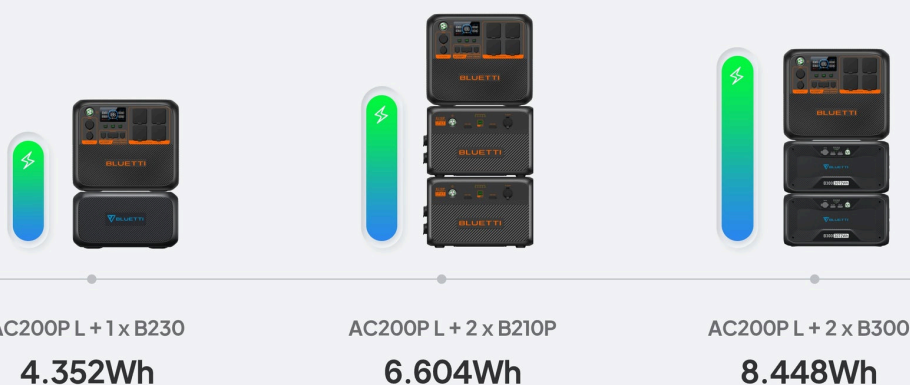

Preprosta rešitev za napajanje vašega avtodoma

Z regulatorjem napetosti D40 oziroma DC-DC polnilnikom, posebej zasnovanim za avtodome, lahko 12-voltne servisne akumulatorje v avtodomu polnite neposredno prek AC200PL, solarnih panelov ali zagonskih akumulatorjev vozila. Tako bodo ključne naprave v vašem avtodomu, kot so mini hladilnik, klimatska naprava in kompresor za polnjenje pnevmatik, vedno imele na voljo zanesljiv vir energije.

Razširljiva kapaciteta do 8,4 kWh

AC200PL je popolnoma združljiv z razširitvenimi baterijami B210P, B230 in B300. Tako lahko skupno kapaciteto sistema prilagodite svojim potrebam in jo povečate do impresivnih 8448 Wh. Zagotovite si še več energije za daljša potovanja, uporabo izven omrežja ali zanesljivo rezervno napajanje doma.

Kapaciteta baterije :: 2304Wh (45Ah)

Življenski cikel :: 3.500+ ciklov

Izhodi :: AC izhod: 2 x 230V/7,8A, skupaj 1800W Pretvorna moč: 2.700W USB-C priključek: 1 x 100W Max. USB-A priključek: 2 x USB-A1: 5VDC/3A, skupaj 15W 2 x USB-A2: 5VDC/3A, skupaj 15W 12V DC vtičnice: 1 x 12V/10A (avtomobilski priključek, reguliran) Brezžična polnilna blazina: 1 x 15W Max.

Vhodi : : Vhod AC napajanja (Način turbo polnjenja): 1.440W Max. Vhod AC napajanja (Standardni način): 1.000W Max. Sončni vnos: 500W Max., VOC 12-60VDC, 10A Avtomobilski vnos: 12/24V iz vžigalnega priključka Max vnos: 1.440W