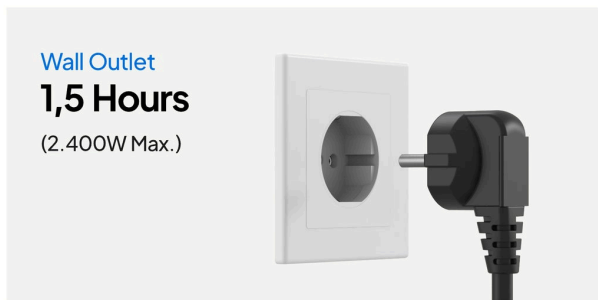

Polnite po svoje, uporabljajte energijo po svoje

AC200PL omogoča polnjenje preko električnega omrežja, solarnih panelov, avtomobilskega polnilca, generatorja ali svinčenih akumulatorjev. Ne glede na to, kje se nahajate, vam zagotavlja zanesljiv vir energije in popolno svobodo pri raziskovanju tudi daleč od električnega omrežja.