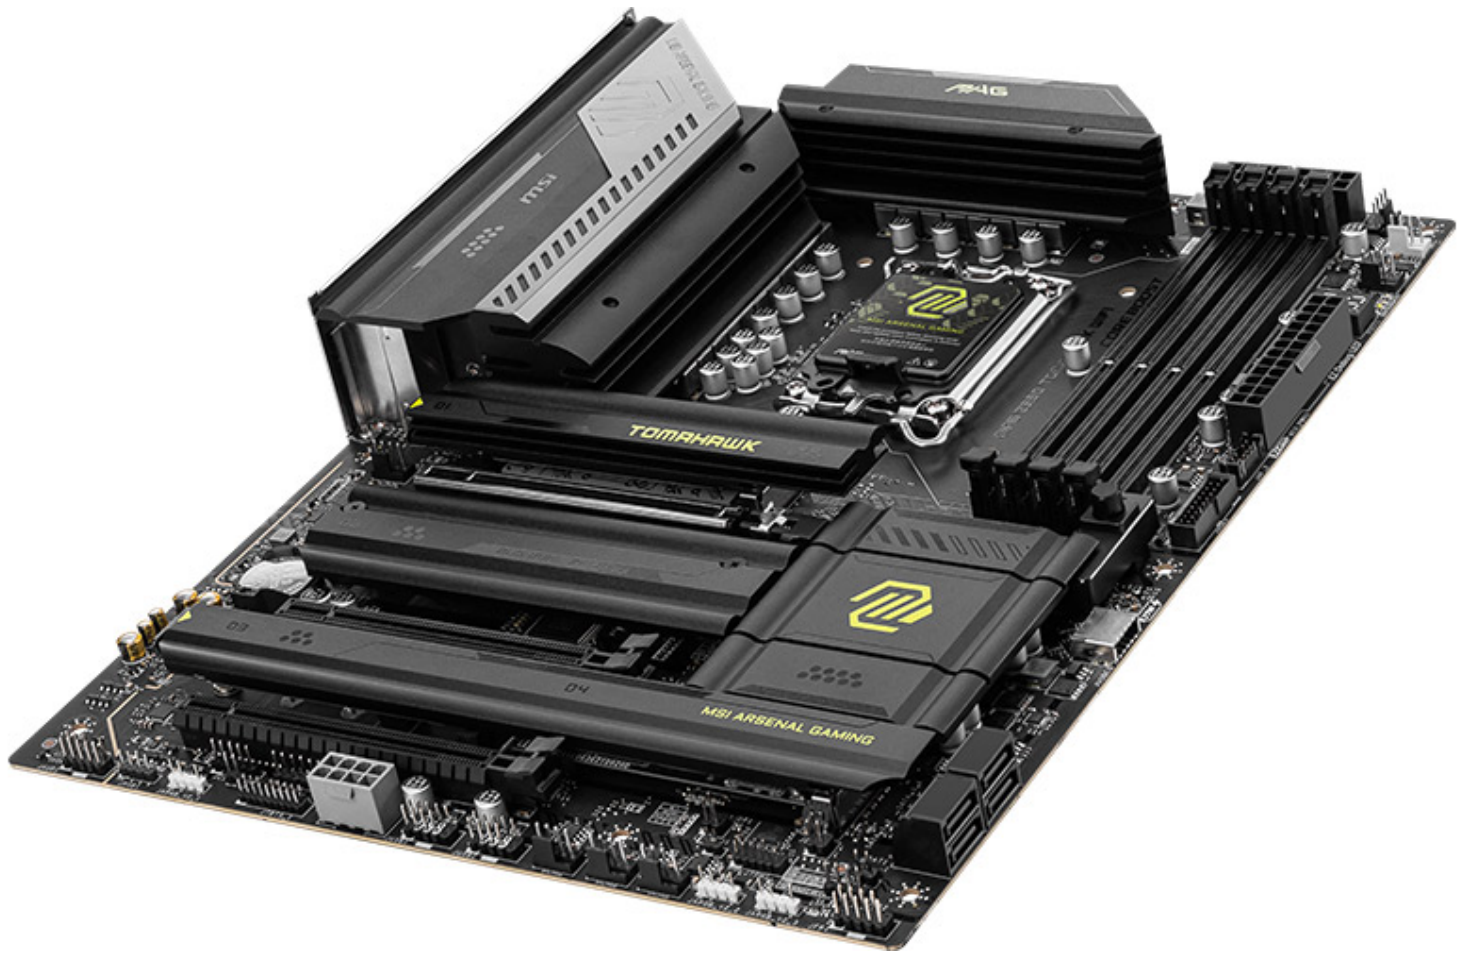

OSNOVNA PLOŠČA LGA1851 MSI MAG Z890 TOMAHAWK WIFI ATX 1XHDMI

Vaša cena: 326,48€

[IZENAČIM CENO](#)

Šifra: MSI-Z890-T-WIFI

Kategorija: [MB 1851](#)

EAN: 4711377259712

OPIS

SPREMLJAJTE SVOJ PROCESOR INTEL CORE ULTRA PROTI AI

Matična plošča **MSI MAG Z890 TOMAHAWK WIFI** z **Intelovo vtičnico LGA 1851** lahko sprejme **procesorje Intel Core Ultra Arrow Lake-S, optimizirane za AI**. Z najsodobnejšo povezljivostjo, kot je **Thunderbolt 4**, MSI-jev MAG Z890 TOMAHAWK WIFI ponuja tudi dve reži PCI-Express 5.0 x16 in režo M.2 PCIe 5.0 x4 za namestitev najhitrejših komponent, ki zadovoljijo najzahtevnejše igralce. Kar zadeva mreženje, nič ne manjka, saj je poleg vrhunske brezžične povezljivosti z Wi-Fi 7 in Bluetooth 5.4 na voljo še priključek LAN 5 Gbps.

MSI MAG Z890 TOMAHAWK WIFI

- Podpora za procesorje Intel Core Ultra Arrow-Lake-S na podnožju LGA 1851
- Podpora za pomnilnik DDR5
- 1 reža M.2 PCIe 5.0 x4 + 3 reže M.2 PCIe 4.0 4x + 4 vrata SATA 6 Gbps
- 1 reža PCI-Express 5.0 16x
- Audio Boost 4 za vrhunsko kakovost zvoka
- 2 vrata Thunderbolt 4 (USB-C) 40 Gbps, združljiva z 8K pri 60 Hz in zagotavljajo 15 W moči.
- 5 GbE LAN
- Wi-Fi 7/Bluetooth 5.4

PROCESORJI INTEL CORE ULTRA ARROW-LAKE-S

Bodite pripravljeni na vstop v novo dobo igranja iger, izberite računalnik z umetno inteligenco, opremljen s procesorjem Intel Core Ultra. Uživajte v vrhunski zmogljivosti za pretakanje in igranje iger. Naloge, ki vključujejo umetno inteligenco, kot so zatiranje ozadja, optimizacija zvoka in samodejno kadriranje, zaupajte nevronske procesne enote (NPU) in imeli boste idealne pogoje za pretakanje in igranje.