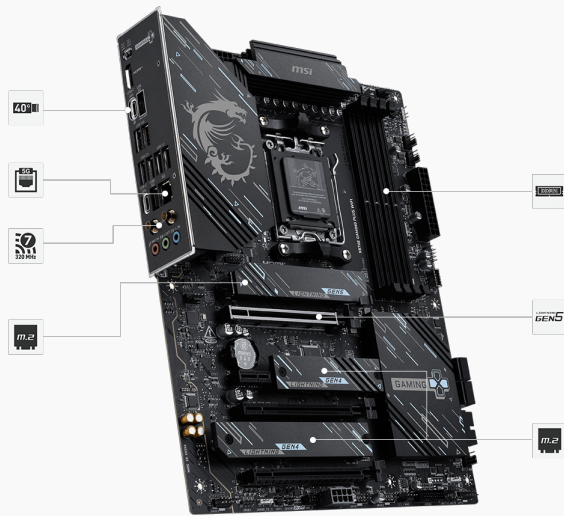

OSNOVNA PLOŠČA AM5 MSI X870E GAMING PLUS WIFI ATX HDMI

Vaša cena: 279,99€

[IZENAČIM CENO](#)

Šifra: 7E70-001R

Kategorija: [MB AMD AM5](#)

EAN: 4711377347594

OPIS

Ultra zmogljivo napajanje

Zmogljiv 14+2+1 Duet Rail sistem napajanja z dvojnimi 8-pinskimi priključki za CPU, Core Boost in Memory Boost, ter 8-slojnim PCB-jem z 2-uncnim bakrom za stabilno in učinkovito delovanje.

Napredna rešitev hlajenja

Izboljšano hlajenje z razširjenim hladilnikom, 7W/mK termalnimi blazinicami in dodatnimi blazinicami za dušilke zagotavlja stabilno delovanje tudi pri visokih obremenitvah.

Ultra hitra povezljivost

Z najnovejšo rešitvijo Wi-Fi 7 in 5G LAN omogoča varno, stabilno in hitro mrežno povezavo ter prenos podatkov. Podpira tudi USB4 za profesionalno in večpredstavnostno uporabo.

Enostavna namestitev M.2

Z M.2 Shield Frozr zagotavlja izboljšano termalno rešitev, ki varuje M.2 SSD pogone in zagotavlja neverjetno zmogljivost. Z novo zasnovo EZ M.2 Clip II je namestitev še enostavnejša.