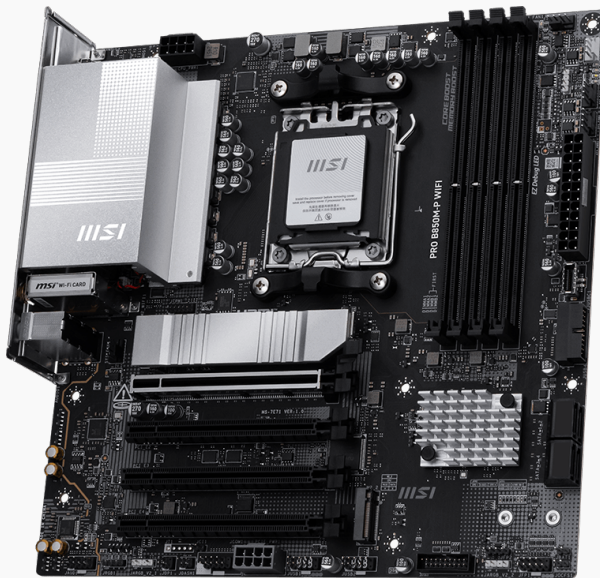

OSNOVNA PLOŠČA AM5 MSI PRO B850M-P WIFI MICROATX HDMI DISPLAYPORT

Vaša cena: 169,99€

[IZENAČIM CENO](#)

Šifra: 7E71-001R

Kategorija: [MB AMD AM5](#)

EAN: 4711377350181

OPIS

Izboljšana stabilnost napajanja

Zmogljivost napajalnega sistema Direct 7+2+1 z P-PAK, 8-pinski napajalnik za CPU in Core Boost zagotavljajo stabilno delovanje.

Hitra izkušnja igranja

Reža PCIe 5.0 in M.2 Lightning Gen 5 zagotavljata bliskovito hitre prenosa podatkov za vrhunsko zmogljivost pri igranju.