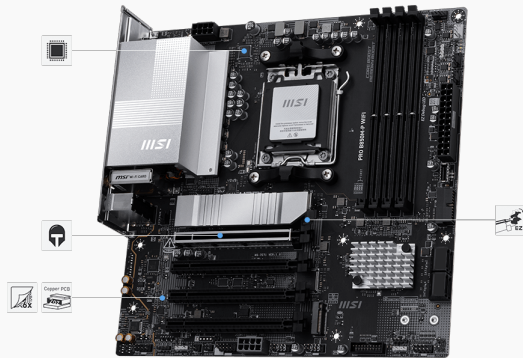

OSNOVNA PLOŠČA AM5 MSI PRO B850M-P WIFI MICROATX HDMI DISPLAYPORT

Vaša cena: 169,99€

[IZENAČIM CENO](#)

Šifra: 7E71-001R

Kategorija: [MB AMD AM5](#)

EAN: 4711377350181

OPIS

Izboljšana stabilnost napajanja

Zmogljivost napajalnega sistema Direct 7+2+1 z P-PAK, 8-pinski napajalnik za CPU in Core Boost zagotavljajo stabilno delovanje.

Hitra izkušnja igranja

Reža PCIe 5.0 in M.2 Lightning Gen 5 zagotavljata bliskovito hitre prenosa podatkov za vrhunsko zmogljivost pri igranju.

Povezljivost naslednje generacije

Z najnovejšo rešitvijo Wi-Fi 7 in 5G LAN zagotavlja izjemno hitro, stabilno in varno omrežno povezavo za profesionalno uporabo in multimedijo.

KATALOGI IN NAVODILA ZA UPORABO