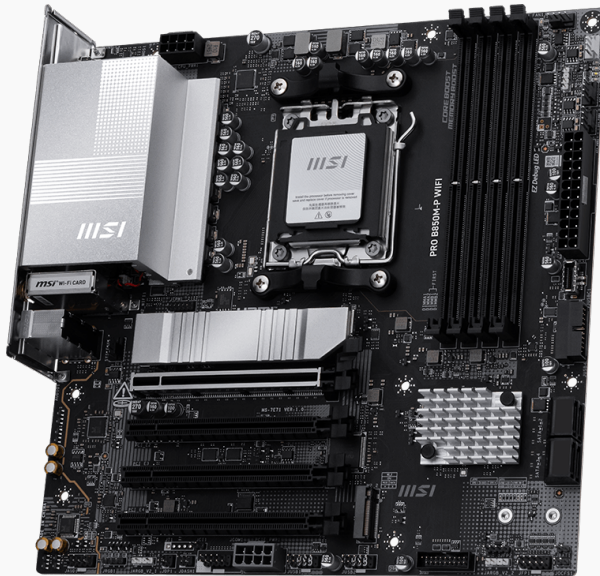

## OSNOVNA PLOŠČA AM5 MSI PRO B850M-P WIFI MICROATX HDMI DISPLAYPORT

Vaša cena: 169,99€

[IZENAČIM CENO](#)

Šifra: 7E71-001R

Kategorija: [MB AMD AM5](#)

EAN: 4711377350181

### Izboljšana stabilnost napajanja

Zmogljivost napajalnega sistema Direct 7+2+1 z P-PAK, 8-pinski napajalnik za CPU in Core Boost zagotavljajo stabilno delovanje.

### Hitra izkušnja igranja

Reža PCIe 5.0 in M.2 Lightning Gen 5 zagotavljata bliskovito hitre prenosa podatkov za vrhunsko zmogljivost pri igranju.