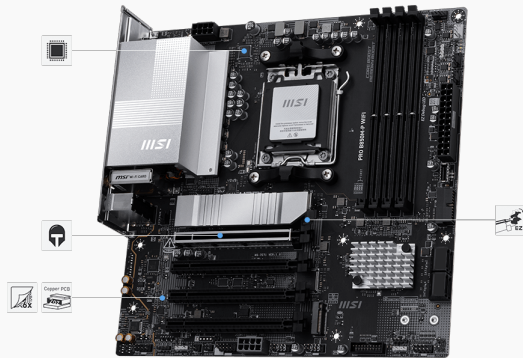

Izboljšana stabilnost napajanja

Zmogljivost napajalnega sistema Direct 7+2+1 z P-PAK, 8-pinski napajalnik za CPU in Core Boost zagotavljajo stabilno delovanje.

Hitra izkušnja igranja

Reža PCIe 5.0 in M.2 Lightning Gen 5 zagotavljata bliskovito hitre prenosa podatkov za vrhunsko zmogljivost pri igranju.