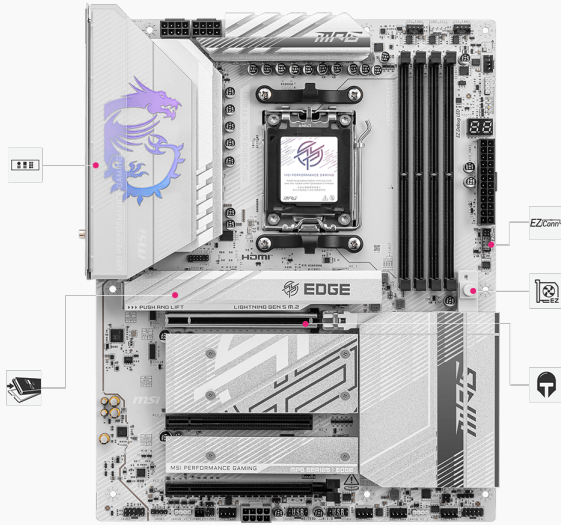

## OSNOVNA PLOŠČA AM5 MSI MPG B850 EDGE TI WIFI ATX 1XHDMI

Vaša cena: 256,34€

[IZENAČIM CENO](#)

Šifra: B850-E-TI-Wifi

Kategorija: [MB AMD AM5](#)

EAN: 4711377290616

### **Hitra povezljivost za neprekinjeno igranje**

Podpora za PCIe 5.0 in Lightning Gen 5 M.2 zagotavlja izjemno hitre hitrosti prenosa podatkov za najnovejše grafične kartice in SSD-je. S hitrim omrežjem 5G LAN in Wi-Fi 7 boste vedno korak pred konkurenco.