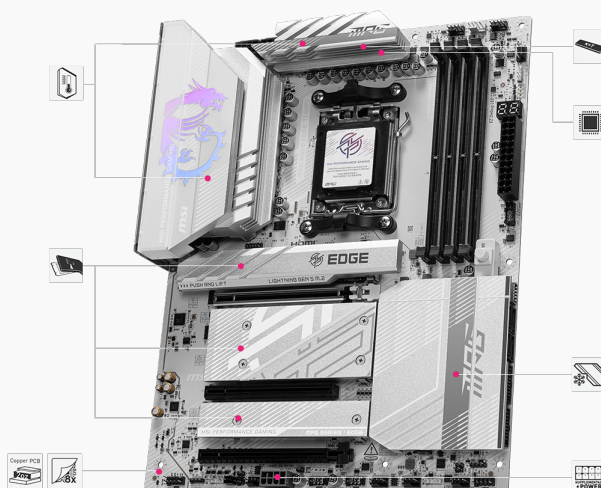

## OSNOVNA PLOŠČA AM5 MSI MPG B850 EDGE TI WIFI ATX 1XHDMI

Vaša cena: 256,34€

[IZENAČIM CENO](#)

Šifra: B850-E-TI-Wifi

Kategorija: [MB AMD AM5](#)

EAN: 4711377290616

### **Hitra povezljivost za neprekinjeno igranje**

Podpora za PCIe 5.0 in Lightning Gen 5 M.2 zagotavlja izjemno hitre hitrosti prenosa podatkov za najnovejše grafične kartice in SSD-je. S hitrim omrežjem 5G LAN in Wi-Fi 7 boste vedno korak pred konkurenco.