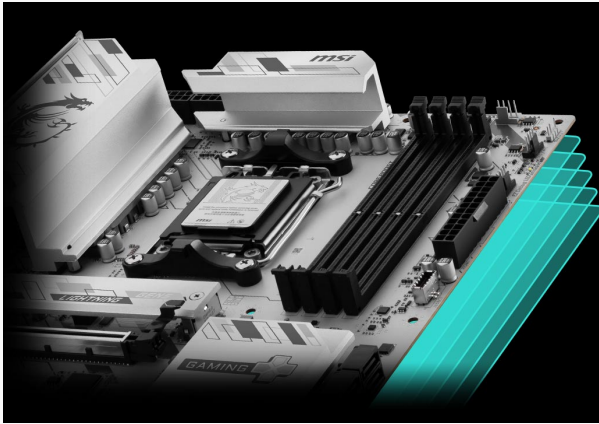

## OSNOVNA PLOŠČA AM5 MSI B850 GAMING PLUS WIFI6E ATX HDMI DISPLAYPORT

Vaša cena: 189,99€

[IZENAČIM CENO](#)

---

**Šifra:** 7E80-001R

**Kategorija:** [MB AMD AM5](#)

**EAN:** 4711377365321

### Izboljšano hlajenje za optimalno delovanje

Razširjeni hladilnik povečuje površino za odvajanje toplote, medtem ko M.2 Shield Frozr zagotavlja, da M.2 SSD-ji ostanejo hladni. Z dodatnimi termalnimi blazinicami 7W/mK za MOSFET in dodatnimi blazinicami za dušilke, matična plošča ohranja stabilno delovanje tudi pri visoki obremenitvi.

### **Robustna zasnova za vrhunsko zmogljivost**

Sistem napajanja 12+2+1 Duet Rail z P-PAK in dvojnimi 8-pinskimi priključki za napajanje CPU zagotavlja izjemno stabilnost. 6-slojna PCB s 2-unčnim bakrom in dodatno ojačitvijo zagotavljata izjemno vzdržljivost in zmogljivost za najzahtevnejša opravila.