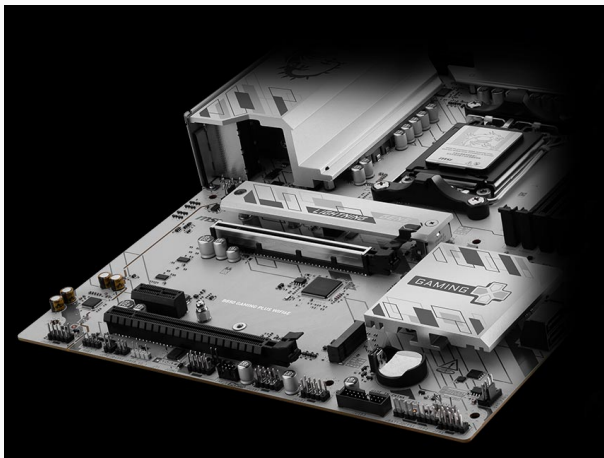

## OSNOVNA PLOŠČA AM5 MSI B850 GAMING PLUS WIFI6E ATX HDMI DISPLAYPORT

Vaša cena: 189,99€

[IZENAČIM CENO](#)

---

Šifra: 7E80-001R

Kategorija: [MB AMD AM5](#)

EAN: 4711377365321

### Izboljšano hlajenje za optimalno delovanje

Razširjeni hladilnik povečuje površino za odvajanje toplote, medtem ko M.2 Shield Frozr zagotavlja, da M.2 SSD-ji ostanejo hladni. Z dodatnimi termalnimi blazinicami 7W/mK za MOSFET in dodatnimi blazinicami za dušilke, matična plošča ohranja stabilno delovanje tudi pri visoki obremenitvi.

### **Robustna zasnova za vrhunsko zmogljivost**

Sistem napajanja 12+2+1 Duet Rail z P-PAK in dvojnimi 8-pinskimi priključki za napajanje CPU zagotavlja izjemno stabilnost. 6-slojna PCB s 2-unčnim bakrom in dodatno ojačitvijo zagotavljata izjemno vzdržljivost in zmogljivost za najzahtevnejša opravila.

### **Visokohiterostna povezljivost za neprekinjeno izkušnjo**

Doživite bliskovito hitro igranje s PCIe 4.0 reži in Lightning Gen 5 x4 M.2. Z 2.5G LAN in Wi-Fi 6E boste deležni stabilne in hitre omrežne povezave, idealne za profesionalno uporabo in multimedijo.