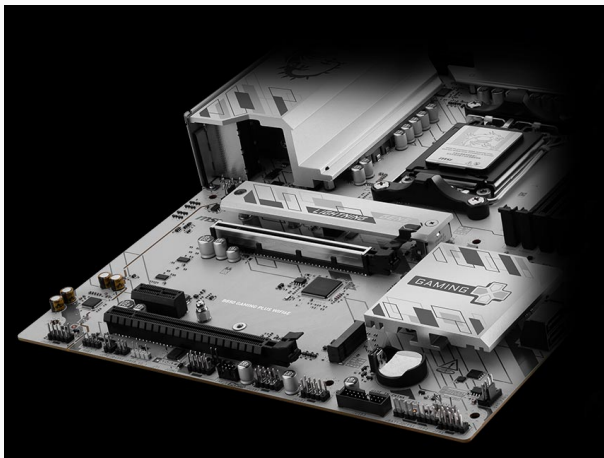

## OSNOVNA PLOŠČA AM5 MSI B850 GAMING PLUS WIFI6E ATX HDMI DISPLAYPORT

Vaša cena: 189,99€

[IZENAČIM CENO](#)

---

**Šifra:** 7E80-001R

**Kategorija:** [MB AMD AM5](#)

**EAN:** 4711377365321

### Izboljšano hlajenje za optimalno delovanje

Razširjeni hladilnik povečuje površino za odvajanje toplote, medtem ko M.2 Shield Frozr zagotavlja, da M.2 SSD-ji ostanejo hladni. Z dodatnimi termalnimi blazinicami 7W/mK za MOSFET in dodatnimi blazinicami za dušilke, matična plošča ohranja stabilno delovanje tudi pri visoki obremenitvi.

### **Robustna zasnova za vrhunsko zmogljivost**

Sistem napajanja 12+2+1 Duet Rail z P-PAK in dvojnimi 8-pinskimi priključki za napajanje CPU zagotavlja izjemno stabilnost. 6-slojna PCB s 2-unčnim bakrom in dodatno ojačitvijo zagotavljata izjemno vzdržljivost in zmogljivost za najzahtevnejša opravila.

### **Visokohiterostna povezljivost za neprekinjeno izkušnjo**

Doživite bliskovito hitro igranje s PCIe 4.0 reži in Lightning Gen 5 x4 M.2. Z 2.5G LAN in Wi-Fi 6E boste deležni stabilne in hitre omrežne povezave, idealne za profesionalno uporabo in multimedijo.