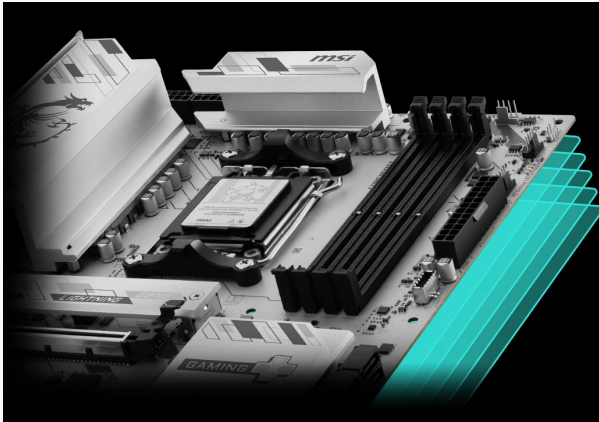

## OSNOVNA PLOŠČA AM5 MSI B850 GAMING PLUS WIFI6E ATX HDMI DISPLAYPORT

Vaša cena: 189,99€

[IZENAČIM CENO](#)

---

Šifra: 7E80-001R

Kategorija: [MB AMD AM5](#)

EAN: 4711377365321

### Izboljšano hlajenje za optimalno delovanje

Razširjeni hladilnik povečuje površino za odvajanje toplote, medtem ko M.2 Shield Frozr zagotavlja, da M.2 SSD-ji ostanejo hladni. Z dodatnimi termalnimi blazinicami 7W/mK za MOSFET in dodatnimi blazinicami za dušilke, matična plošča ohranja stabilno delovanje tudi pri visoki obremenitvi.

### **Robustna zasnova za vrhunsko zmogljivost**

Sistem napajanja 12+2+1 Duet Rail z P-PAK in dvojnimi 8-pinskimi priključki za napajanje CPU zagotavlja izjemno stabilnost. 6-slojna PCB s 2-unčnim bakrom in dodatno ojačitvijo zagotavljata izjemno vzdržljivost in zmogljivost za najzahtevnejša opravila.