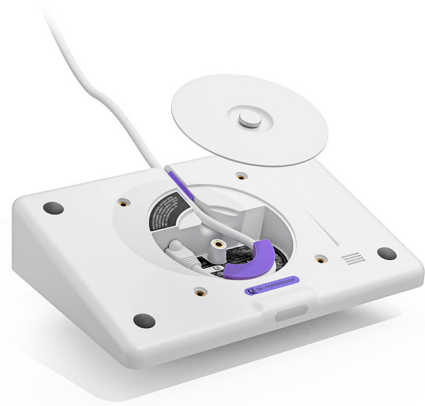

uporabo v katerem koli okolju.

sestanki.

ENOSTAVNA UPORABA

Z intuitivnim uporabniškim vmesnikom omogoča Logitech Tap IP enostavno upravljanje in načrtovanje sestankov, kar povečuje produktivnost in poenostavlja delo.

NAPREDNA POVEZLJIVOST

Logitech Tap IP podpira različne povezave, vključno z Ethernet in PoE (Power over Ethernet), kar omogoča prilagodljivost in enostavno namestitev v različnih okoljih.

Lastnosti

- Deluje z MS Teams Rooms, Zoom Rooms, RingCentral Rooms
- 10.1" LCD LED zaslon na dotik 1280 x 800 px premera, svetilnost 400 nit, kontrast 1000:1
- PoE napajanje in povezljivost z mrežnim kablom ali Wi-Fi
- Integrirani senzorji: ultrazvočni, PIR senzor gibanja, akcelerometer in senzor svetlobe
- Omogoča namestitev na mizo, steno ali stojalo (nosilci naprodaj ločeno)
- Dimenzije: 56,1 x 245,2 x 171,3 mm
- Masa: 1 kg

V paketu

- Logitech Tap IP naprava