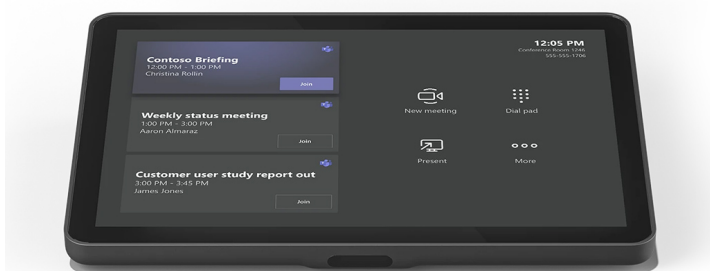

NADZORNI ZASLON LOGITECH TAP IP - GRAFITNA (952-000085)

Vaša cena: 657,71€

[IZENAČIM CENO](#)

Šifra: 952-000085

Kategorija: [Konferenčna oprema](#)

EAN: 97855170002

OPIS

ENOSTAVNA INTEGRACIJA

Logitech Tap IP je zasnovan za enostavno integracijo v različne sisteme za video konference, kar omogoča brezhibno povezovanje in

VISOKA LOČLJIVOST

Opremljen z zaslonom visoke ločljivosti, Logitech Tap IP omogoča jasen in svetel prikaz, kar omogoča enostavno uporabo in nadzor nad

uporabo v katerem koli okolju.

sestanki.

ENOSTAVNA UPORABA

Z intuitivnim uporabniškim vmesnikom omogoča Logitech Tap IP enostavno upravljanje in načrtovanje sestankov, kar povečuje produktivnost in poenostavlja delo.

NAPREDNA POVEZLJIVOST

Logitech Tap IP podpira različne povezave, vključno z Ethernet in PoE (Power over Ethernet), kar omogoča prilagodljivost in enostavno namestitev v različnih okoljih.

Lastnosti

- Deluje z MS Teams Rooms, Zoom Rooms, RingCentral Rooms
- 10.1" LCD LED zaslon na dotik 1280 x 800 px premera, svetilnost 400 nit, kontrast 1000:1
- PoE napajanje in povezljivost z mrežnim kablom ali Wi-Fi
- Integrirani senzorji: ultrazvočni, PIR senzor gibanja, akcelerometer in senzor svetlobe
- Omogoča namestitev na mizo, steno ali stojalo (nosilci naprodaj ločeno)
- Dimenzije: 56,1 x 245,2 x 171,3 mm
- Masa: 1 kg