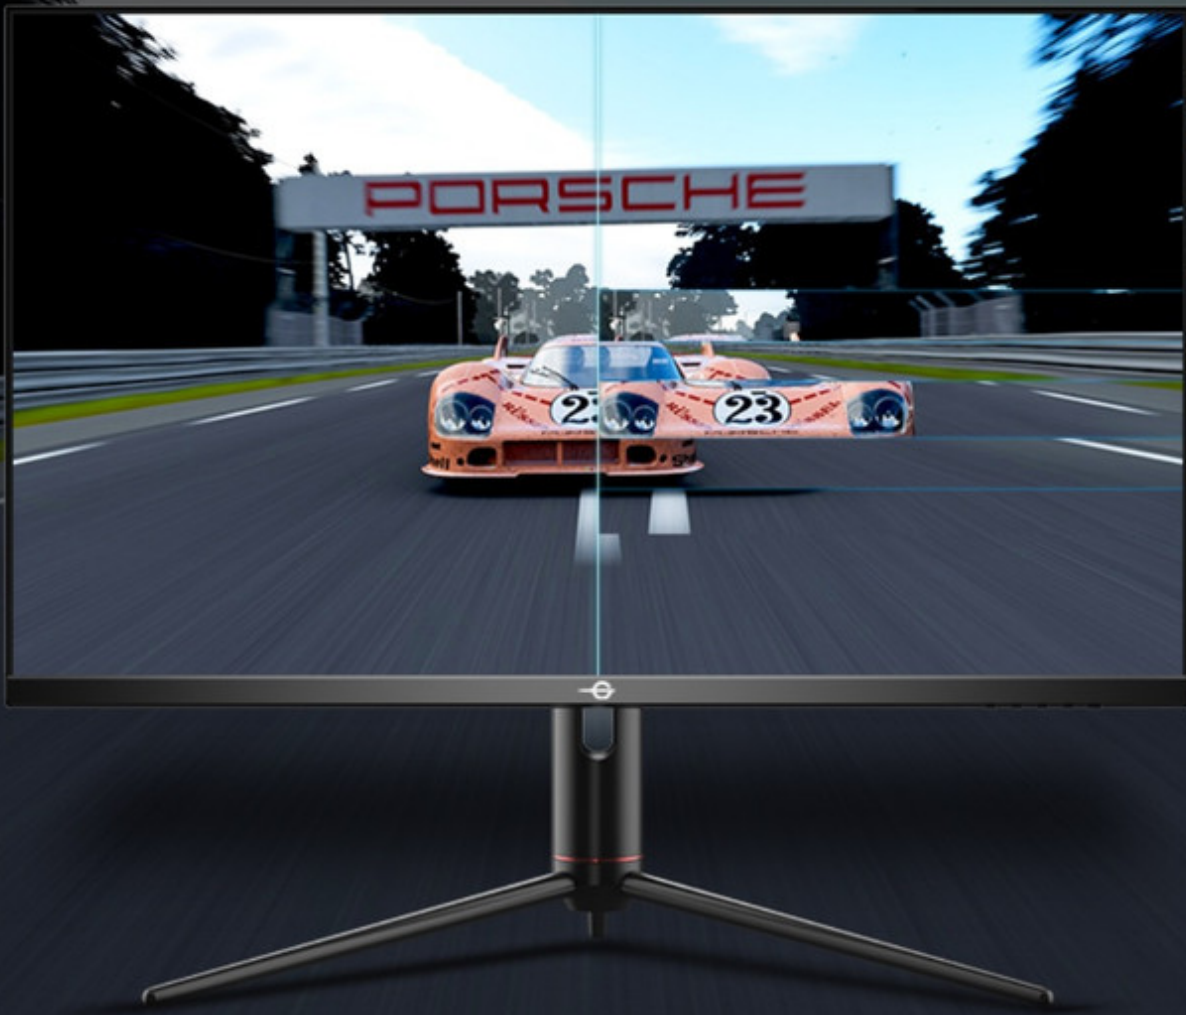

Adaptive Sync Technology

Konec trganju slike

Adaptive Sync je združljiv tako z AMD kot NVIDIA grafičnimi karticami, sinhronizira izhod GPU in osveževalno frekvenco monitorja ter učinkovito odpravlja težave s trganjem slike.

Adaptive Sync ON

Adaptive Sync OFF