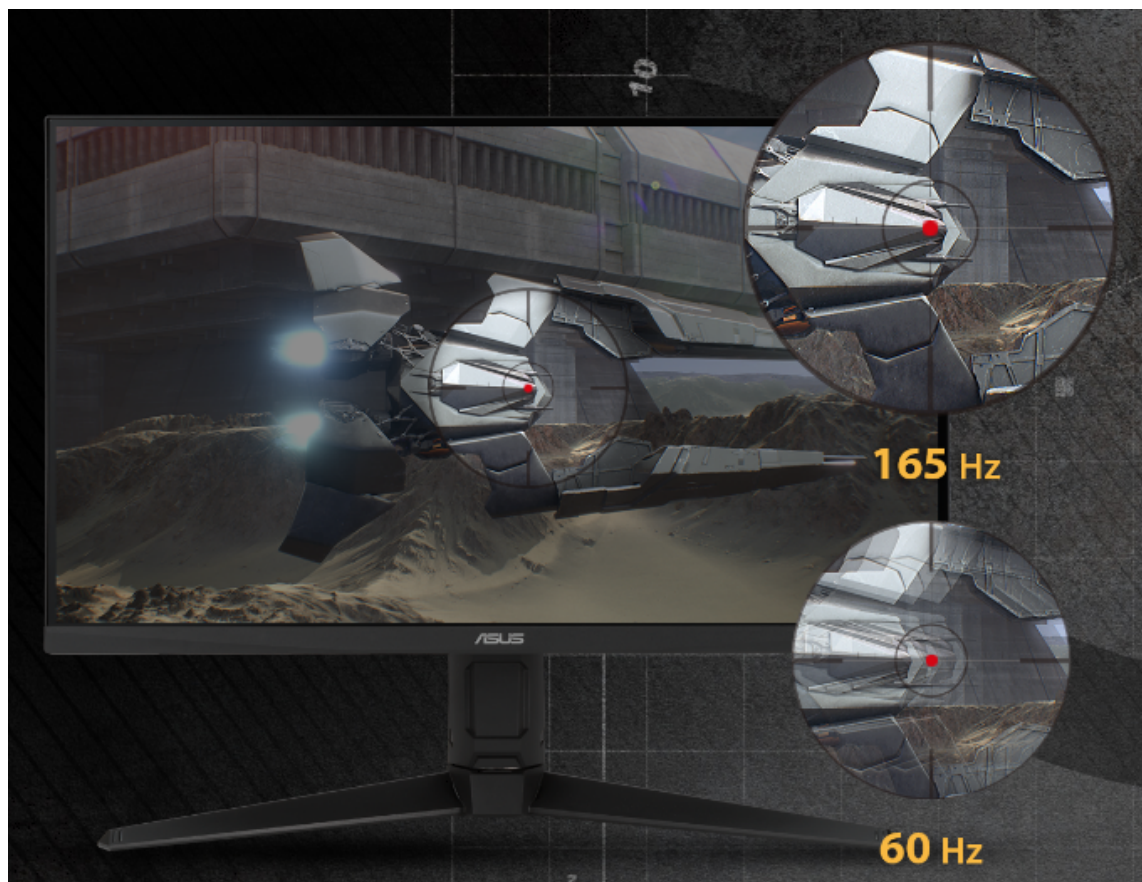

Uživajte v izjemno gladkem igranju

Vsebuje najnovejšo ekskluzivno ASUS-ovo tehnologijo Extreme Low Motion Blur, ki doseže 1ms MPRT* za odpravo razmazovanja in zamegljenosti gibanja ter poskrbi, da so predmeti v gibanju videti ostrejši, zato je igranje bolj tekoče in odzivno.

*1 ms MPRT temelji na internih rezultatih testiranja. Dejanski odzivni čas se lahko razlikuje v realnih nastavitvah.