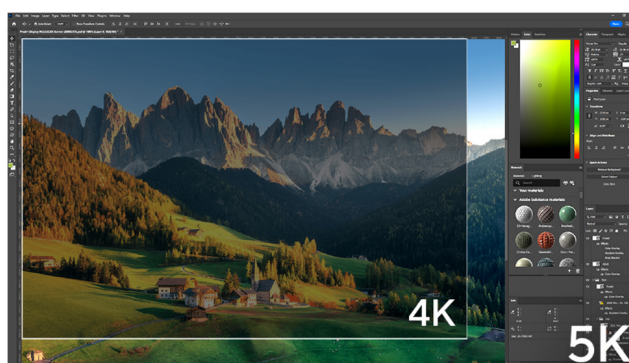

IZJEMNA 5K HDR VIZUALNA IZKUŠNJA

5K HDR (5120 x 2880) zaslon PA27JCV se ponaša z gostoto slikovnih pik 218 PPI, kar je