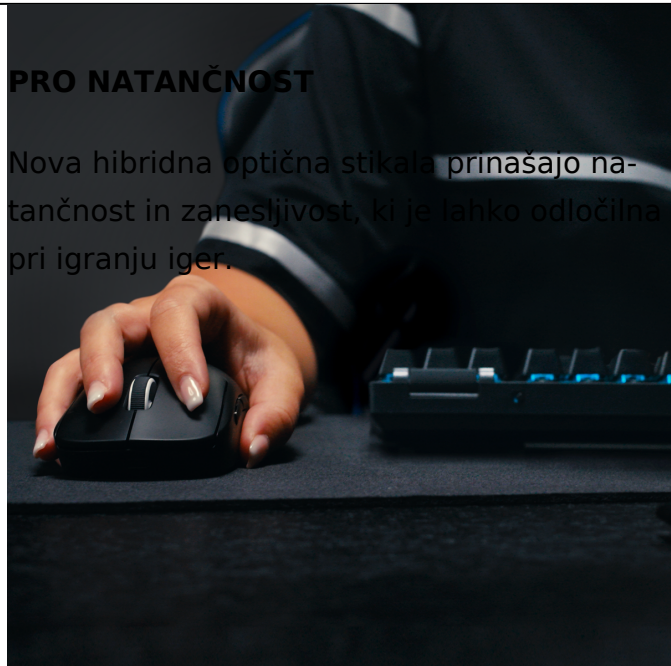

**MIŠ LOGITECH BREŽIČNA G PRO X
SUPERLIGHT 2 LIGHTSPEED OPTIČNA
GAMING 5 GUMBOV 32000DPI ČRNA
(910-006630)**

Vaša cena: 153,33€

[IZENAČIM CENO](#)

Šifra: 104525

Kategorija: [Miške gaming](#)

EAN: 5099206104525

OPIS

EVOLUCIJA PRO IKONE

Miška Superlight 2 je hitrejša in bolj natančna. Izdelana je bila za zmago in je izboljšana evolucija predhodnice, razvita v sodelovanju z vrhunskimi igralci.

PRO NATANČNOST

Nova hibridna optična stikala prinašajo natančnost in zanesljivost, ki je lahko odločilna pri igranju iger.

Ostale specifikacije

- LIGHTSPEED brezžična povezava z USB sprejemnikom
- LIGHTFORCE hibridna mehanska optična stikala

- Omogoča shranjevanje 1 profila na miški
- PTFE nogice za gladko drsenje
- 5 gumbov
- HERO 2 optični senzor z resolucijo od 100 - 32.000 DPI
- Največji pospešek: 40G
- Največja hitrost: 500 IPS
- Hitrost poročanja: 2000 Hz (0,5 ms)