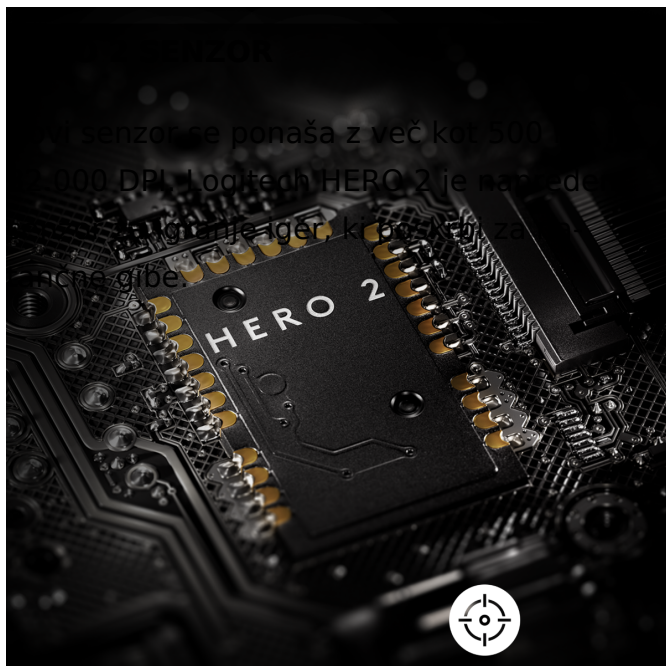

**MIŠ LOGITECH BREŽIČNA G PRO X
SUPERLIGHT 2 LIGHTSPEED OPTIČNA
GAMING 5 GUMBOV 32000DPI ČRNA
(910-006630)**

Vaša cena: 153,33€

[IZENAČIM CENO](#)

Šifra: 104525

Kategorija: [Miške gaming](#)

EAN: 5099206104525

OPIS

EVOLUCIJA PRO IKONE

Miška Superlight 2 je hitrejša in bolj natančna. Izdelana je bila za zmago in je izboljšana evolucija predhodnice, razvita v sodelovanju z vrhunskimi igralci.

PRO NATANČNOST

Nova hibridna optična stikala prinašajo natančnost in zanesljivost, ki je lahko odločilna pri igranju iger.

Ostale specifikacije

- LIGHTSPEED brezžična povezava z USB sprejemnikom
- LIGHTFORCE hibridna mehanska optična stikala

- Omogoča shranjevanje 1 profila na miški
- PTFE nogice za gladko drsenje
- 5 gumbov
- HERO 2 optični senzor z resolucijo od 100 - 32.000 DPI
- Največji pospešek: 40G
- Največja hitrost: 500 IPS
- Hitrost poročanja: 2000 Hz (0,5 ms)