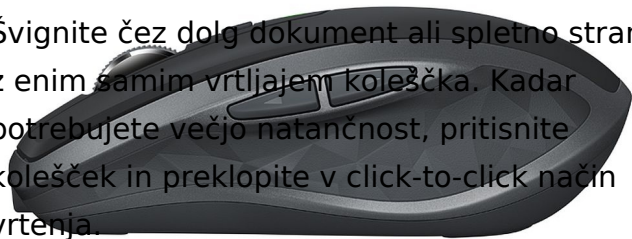

**MIŠ BLUETOOTH LOGITECH MX
ANYWHERE 2S DARKFIELD
POLNILNA ČRNA UNIFYING
SPREJEMNIK NI PRILOŽEN
(910-007230)**

Vaša cena: 85,04€

[IZENAČIM CENO](#)

Šifra: MXANY2S

Kategorija: [Miške brezžične](#)

EAN: 5099206118119

OPIS

Kolešček za hitro premikanje

Švignite čez dolg dokument ali spletno stran z enim samim vrtljajem koleščka. Kadar potrebujete večjo natančnost, pritisnite kolešček in preklopite v click-to-click način vrtenja.

Nadzor nad več računalniki hkrati

Miška MX Anywhere 2S vam z uporabo Logitech Flow programske opreme omogoča delo na več računalnikih hkrati. Med njimi lahko preprosto premikate kurzor ter kopirate/prenašate besedila, slike in datoteke

Deluje na vseh površinah

4000 dpi Darkfield™ laserski senzor poskrbi za brezhibno delovanje na katerikoli površini, celo na steklu (debeline najmanj 4mm).

Vedno pripravljena

Miška se izjemno hitro napolni in že s 3-minutnim polnjenjem omogoča cel dan uporabe, 100% napolnjena miška pa omogoča uporabo do 70 dni. Miško je mogoče uporabljati tudi medtem, ko se polni.