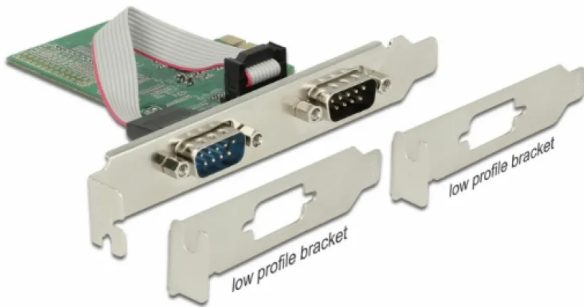

KONTROLER PCI-EXPRESS => 2X SERIJSKI COM PORT RS232 9PIN DELOCK

Vaša cena: 33,61€

[IZENAČIM CENO](#)

Šifra: 89555

Kategorija: [Razširitvene kartice](#)

EAN: 4043619895557

OPIS

Delock PCI Express kartica 2x serijska, za vgradnjo v osebni računalnik, enostavna plug & play namestitvev...

Delock vgradna PCI Express kartica razširi vaš PC z dvema dodatnima zunanjsima serijskima priključkoma. Na kartico lahko priključite različne naprave, npr. tiskalnik, miška. Z uporabo priloženega nizkoprofilnega adapterja lahko kartico namestite v Mini-PC.

Tehnične lastnosti:

- Priključki:
zunanji: 2x serijski RS-232 DB9 moški
notranji: 1x PCI Express x1, V2.0
- Vezni nabor: ASIX AX99100
- Hitrost prenosa podatkov do 230.4 Kb/s
- FIFO: 256 byte
- Podatkovni bit: 5, 6, 7, 8, 9
- Združljiv z 16C950 UART
- Podprti OS: Windows 7/8.x/10 32 in 64-bit

Za notranjo vgradnjo DA

Vmesniki

Vmesnik HOST PCIe

Izhodni vmesnik Serial

Expansion card standard PCIe 2.0

Serijski port 2

Serijski vmesnik tip RS-232

Značilnosti