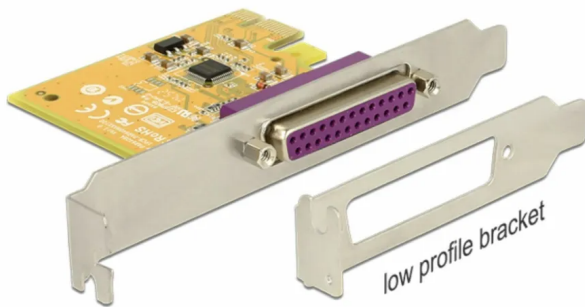

KONTROLER PCI-EXPRESS => 1X PARALEL PRINTER PORT 25PIN DELOCK

Vaša cena: 51,65€

[IZENAČIM CENO](#)

Šifra: 89445

Kategorija: [Razširitvene kartice](#)

EAN: 4043619894451

OPIS

Delock razširitvena kartica PCI Express z 1x paralelnim vmesnikom na PCI express vodilu...

Delock PCI Express kartica razširi vaš PC za en zunanji paralelni priključek. Na kartico je mogoče priključiti različne naprave kot je npr. tiskalnik, čitalec barcode, itd.. Z uporabo priloženega Low profile adapterja lahko kartico namestite v Mini-PC.

Tehnične lastnosti:

- Priključka:
zunanji: 1x paralelni DB25 ženski
notranji: 1x PCI Express x1, V2.0
- Vezni nabor: SUN2212
- Hitrost prenosa podatkov: do 1.8 MB/s
- FIFO: 16 byte
- SPP, EPP, ECP, BPP skladen z IEEE 1284 (Multi-mode skladen kontroler)
- Windows WHQL certificiran
- Podprti OS: Windows 7/8.x/10 32 in 64-bit, Windows Server 2012/2016