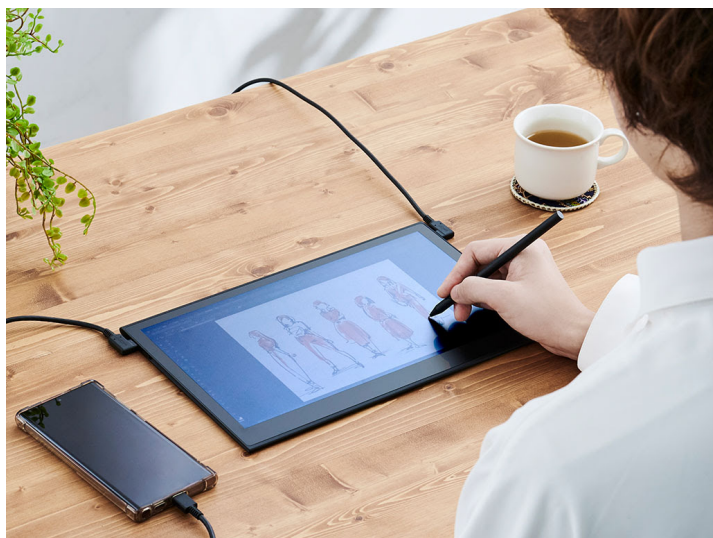

OPIS

PRVI PROFESIONALNI KREATIVNI OLED ZASLON

Wacom Movink uporablja Samsungov OLED panel, ki prikazuje močne črne, bogate kontraste in

IZJEMEN PRIKAZ BARV

Movink na svojem 13,3" panelu prikazuje 100% DCI-P3 in 95% Adobe RGB barvna spektra, ki prikažeta skupaj 1,07 milijarde različnih barv v