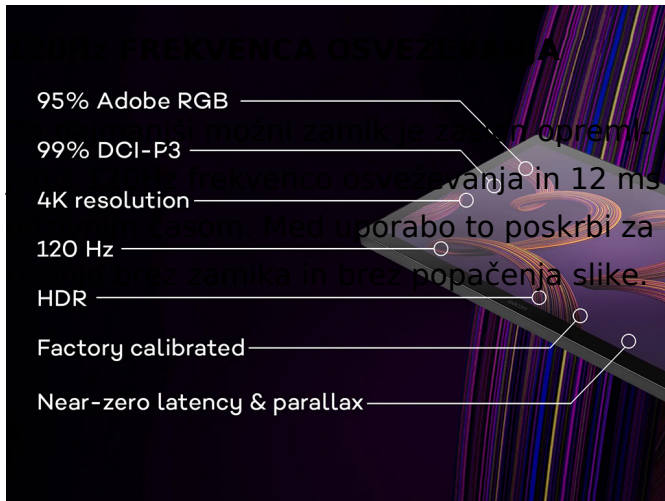

### OPIS

#### HARMONIJA MED USTVARJALCEM IN OROČJEM

Wacom Cintiq Pro prikazuje vrhunske barve in grafiko na 21,5" LCD panelom. Zaslon prikazuje ostre slike v 10 bitni barvi (8 bit + 2FRC) in 4K resoluciji. Robovi so manjši in elegantnejši, saj s tem Cintiq Pro zasede manj prostora na mizi.

#### IZJEMNE BARVE

Zaslon prikazuje 95% AdobeRGB in 99% DCI-P3 barvne prostore ter podpira HDR. Dosega Pantone kalibracijske standarde. Zasloni Cintiq Pro so kalibrirani in validirani s strani Pantone in Pantone SkinTone.

## Lastnosti

- Vrhunski 4K zaslon s 120Hz in 12 ms oveževanjem
- 95% AdobeRGB in 99% DCI-P3 barvni spekter s HDR podporo
- Sodobna oblika z 8 hitrimi tipkami na zadnji strani
- Podpira upravljanje na dotik z 10 prsti naenkrat, geste
- Wacom Pro Pen 3 pisalo brez baterije, s prilagodljivim držalom, 8192 stopnjami pritiska, 60° naklona in 3 stranskimi stikali
- Omogoča namestitvev na nosilec (ni priložen) ali na VESA nosilce