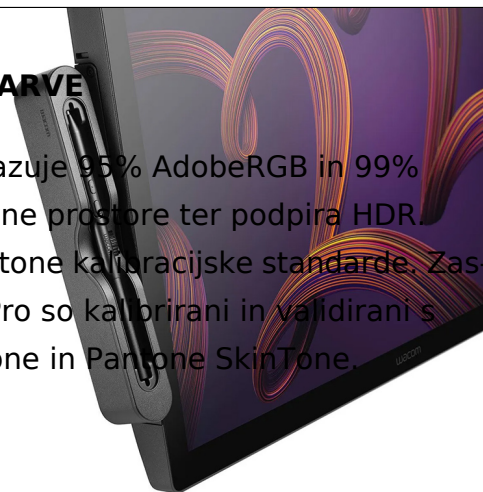

## GRAFIČNI ZASLON WACOM CINTIQ PRO 22 - (DTH227K0B)

Vaša cena: 3.956,84€

[IZENAČIM CENO](#)

**Šifra:** DTH227K0B

**Kategorija:** [Grafične tablice](#)

**EAN:** 4949268623469

#### HARMONIJA MED USTVARJALCEM IN OROČJEM

Wacom Cintiq Pro prikazuje vrhunske barve in grafiko na 21,5" LCD panelom. Zaslon prikazuje ostre slike v 10 bitni barvi (8 bit + 2FRC) in 4K resoluciji. Robovi so manjši in elegantnejši, saj s tem Cintiq Pro zasede manj prostora na mizi.

#### IZJEMNE BARVE

Zaslon prikazuje 95% AdobeRGB in 99% DCI-P3 barvne prostore ter podpira HDR. Dosega Pantone kalibracijske standarde. Zasloni Cintiq Pro so kalibrirani in validirani s strani Pantone in Pantone SkinTone.

## Lastnosti

- Vrhunski 4K zaslon s 120Hz in 12 ms oveževanjem
- 95% AdobeRGB in 99% DCI-P3 barvni spekter s HDR podporo
- Sodobna oblika z 8 hitrimi tipkami na zadnji strani
- Podpira upravljanje na dotik z 10 prsti naenkrat, geste
- Wacom Pro Pen 3 pisalo brez baterije, s prilagodljivim držalom, 8192 stopnjami pritiska, 60° naklona in 3 stranskimi stikali
- Omogoča namestitvev na nosilec (ni priložen) ali na VESA nosilce