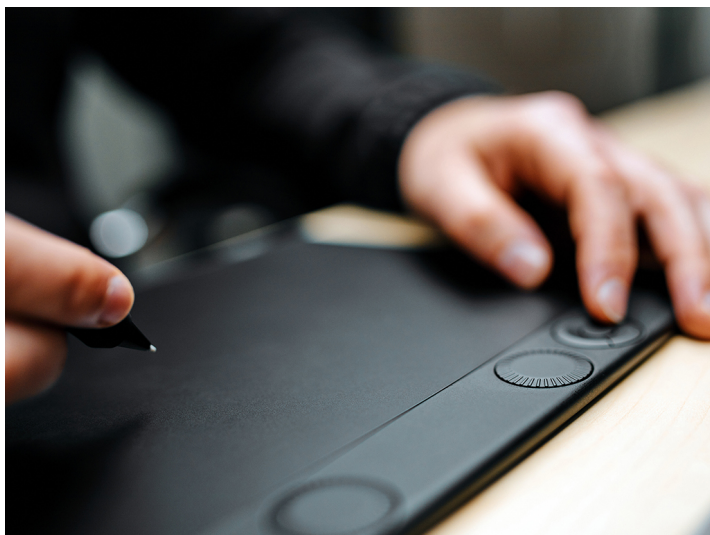

Delo je način, kako ustvarjamo. Doživite popolno ravnovesje pri delovnem procesu z Intuos Pro. Zasnovani za natančno risanje in nadzor nad delom ter z intuitivnimi gumbi, ki pomagajo, da se ideje razvijejo.

INOVATIVNA ZASNOVA

Intuos Pro je orodje za cele generacije ustvarjalcev. Njegova oblika je premišljena in odlično deluje z Wacom Pro Pen 3 pisalom. Vsebuje tudi močan čip in digitalizator, ki omogoča natančno slednje linijam, boljše baterijo in intuitiven nadzor v ozki in elegantni obliki.

PRO PEN 3

Pro Pen 3 združuje več kot 40 let Wacomovih izkušenj in najnovejše tehnične inovacije. Pisalo je izjemno občutljivo, natančno in ponuja naraven občutek pisanja in risanja. Omogoča tudi prilagoditev držala in gumbov, različne konice in prilagoditev z utežjo. Za svoje delovanje pa nikdar ne potrebuje baterije in polnjenja.

NADZORNI KOLEŠČEK

Grafične tablice Intuos Pro so opremljene s taktilnimi mehanskimi koleščki in ExpressKeys tipkami. Zasnovane so za uporabo z levo ali desno roko. Tipke so prednastavljene na pogosto uporabljene ukaze, omogočajo pa enostavno prilagoditev po vaših željah za vsako aplikacijo.