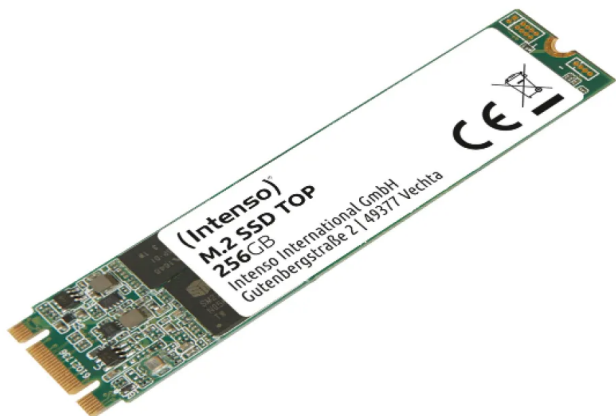

**DISK SSD M.2 SATA3 256GB
INTENSO TOP 2280 520/400MB/S
(3832440)**

Vaša cena: 57,95€

[IZENAČIM CENO](#)

Šifra: 3832440

Kategorija: [Diski SSD](#)

EAN: 4034303025886

OPIS

m.2 SSD SATA III Top Performance poveča hitrost in učinkovitost vašega računalnika, da doseže največjo zmogljivost pri vsakodnevni uporabi doma ali v zahtevnih aplikacijah. Nehajte čakati minute, da se računalnik zažene, zaženite ga v nekaj sekundah. Časi dostopa in procesi obdelave so zaradi odličnih hitrosti prenosa izjemno skrajšani. Intenso m.2 SSD Top Performance dosega hitrost branja do 520 MB/s in hitrost zapisovanja do 500 MB/s.

V nasprotju s trdim diskom, m.2 SSD temelji na bliskavici in je zato neobčutljiv na udarce in brez hrupa. Ker ni vgrajenih gibljivih delov, vibracije ne morejo vplivati na SSD. Poleg tega SSD deluje zelo energetske učinkovito in skoraj brez ustvarjanja toplote.

Intenso pripisuje velik pomen kakovosti svojih izdelkov, zato lahko domnevamo zanesljivost in zmogljivost za m.2 SSD s SATA III.

Glavne značilnosti

Kapaciteta pomnilnika SSD

Faktor oblike SSD

Hitrost branja