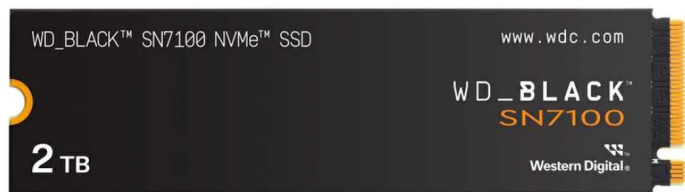

**DISK SSD M.2 NVME PCIE 4.0 2TB  
WD SN7100 BLACK 2280  
7250/6900MB/S (WDS200T4X0E)**

Vaša cena: 252,76€

[IZENAČIM CENO](#)

**Šifra:** WDS200T4X0E

**Kategorija:** [Diski SSD](#)

**EAN:** 718037893211

### Splošno

Tip Naprave	Solid state drive - notranji
Zmogljivosti	2 TB
Form Factor	M. 2 2280
Vmesnik	PCIe 4.0 x4 (NVMe)
Značilnosti	NVM Express (NVMe)
Širina	22 mm
Globina	80 mm
Višina	2.38 mm
Teža	5.8 g