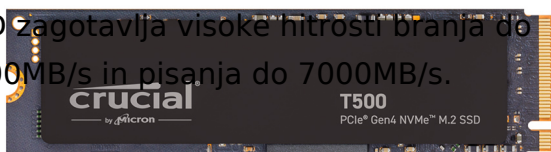

**DISK SSD M.2 NVME PCIE 4.0 2TB
CRUCIAL T500 2280 7400/7000MB/S
ENKRIPTIJA 256-BIT AES
(CT2000T500SSD8)**

Vaša cena: 306,70€

[IZENAČIM CENO](#)

Šifra: 939234

Kategorija: [Diski SSD](#)

EAN: 649528939234

OPIS

HITRO BRANJE

SSD zagotavlja visoke hitrosti branja do 7400MB/s in pisanja do 7000MB/s.

ŠIROKA ZDRUŽLJIVOST

SSD se lahko namesti v večino M.2 2280 rež v prenosnikih in namiznih računalnikih, kompatibilen pa je tudi z igralno konzolo PlayStation 5.

ZA GAMING

PCIe 4.0 x4 vodilo omogoča hitro nalaganje iger in drugih datotek. Z uporabo Microsoft DirectStorage pa se zmanjša tudi uporaba procesorske moči ob nalaganju.

ZA USTVARJANJE

Applikacije za ustvarjanje vsebine lahko delujejo do 42% hitreje v primerjavi s PCIe 3.0 SSDji ter omogoča hitrejšo renderiranje videa, fotografij in 3D modelov.

Obsežne podrobnosti

Vrsta
Trdi diski
Skladiščna zmogljivost
Vrsta avtobusa

Tehnične specifikacije

Solid State Disk
Solid State Disk
2048 GB
PCI; PCI-Express

SPECIFIKACIJE

- **Kapaciteta:** 2 TB [Crucial+1](#)
- **Faktor oblike (form factor):** M.2 2280 [dateks.lv+1](#)
- **Vmesnik / protokol:** PCIe Gen4 x4, NVMe [Drive Solutions+1](#)
- **NAND pomnilnik:** 232-layer 3D TLC NAND [Tom's Hardware+1](#)
- **DRAM predpomnilnik (cache):** LPDDR4 (na voljo) [Tom's Hardware+1](#)
- **Sekvenčna hitrost branja:** do **7,400 MB/s** [Crucial+1](#)