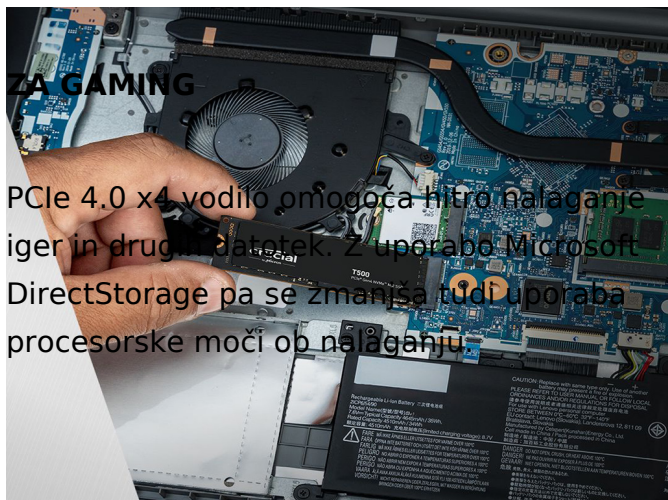

HITRO BRANJE

SSD zagotavlja visoke hitrosti branja do 7400MB/s in pisanja do 7000MB/s.

ŠIROKA ZDRUŽLJIVOST

SSD se lahko namesti v večino M.2 2280 rež v prenosnikih in namiznih računalnikih, kompatibilen pa je tudi z igralno konzolo PlayStation 5.

ZA GAMING

PCIe 4.0 x4 vodilo omogoča hitro nalaganje iger in drugih datotek. Z uporabo Microsoft DirectStorage pa se zmanjša tudi uporaba procesorske moči ob nalaganju.

ZA USTVARJANJE

Applikacije za ustvarjanje vsebine lahko delujejo do 42% hitreje v primerjavi s PCIe 3.0 SSDji ter omogoča hitrejšo renderiranje videa, fotografij in 3D modelov.