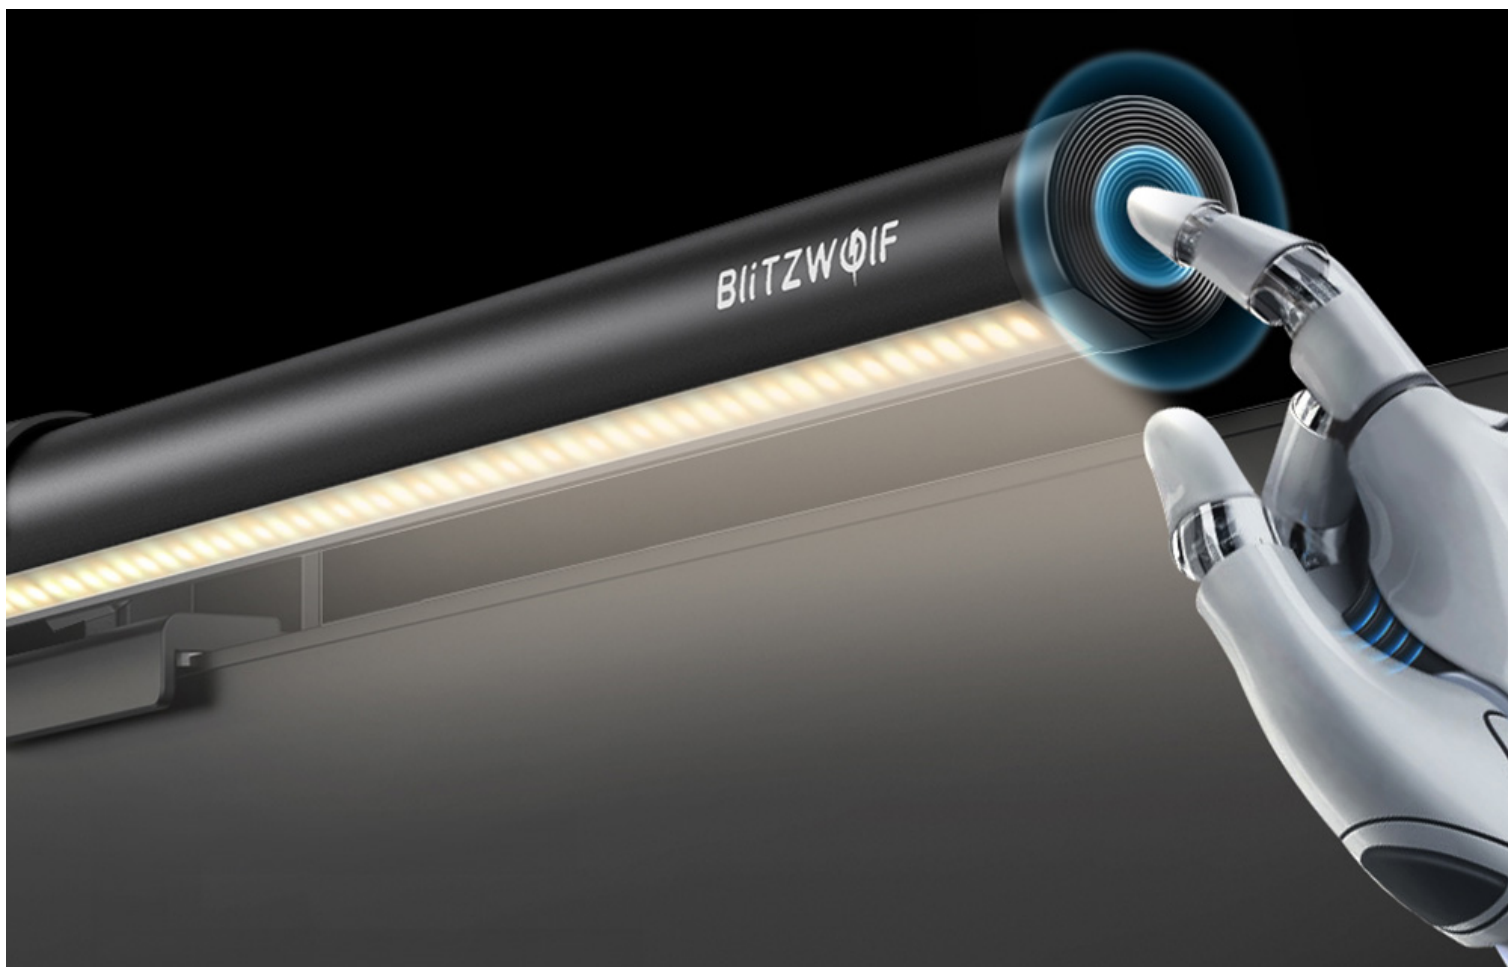

Monitorna svetilka BlitzWolf BW-CML5 je moderna in funkcionalna rešitev za vsako delovno mesto. Zasnovana je tako, da zagotavlja optimalno osvetlitev, ne da bi pri tem zavzela dragocen prostor na mizi. Zaradi naprednih funkcij, kot so nastavljiva barvna temperatura, brezžični nadzor in posebna zasnova za zmanjšanje bleščanja na monitorju, je idealna izbira za profesionalce in tehnološke navdušence.

Brezžični nadzor

Z brezžičnim 2,4G daljinskim upravljalnikom svetilka BlitzWolf BW-CML5 ponuja udobje in prilagodljivost pri prilagajanju osvetlitve. Omogoča vam enostavno spreminjanje nastavitev, ne da bi morali vstati od delovne postaje, kar je še posebej uporabno v pisarniškem okolju ali pri intenzivnem delu za računalnikom.

Prostorsko varčna zasnova

Ergonomska zasnova svetilke BW-CML5 je bila ustvarjena z mislijo na maksimalen prihranek prostora. Zaradi tanke zasnove jo je mogoče namestiti nad monitor, kar ne le prihrani prostor na mizi, temveč zagotavlja tudi enakomerno razpršitev svetlobe in zmanjšuje utrujenost oči.

Upravljalna plošča na dotik

Intuitivna plošča na dotik se nahaja na desni strani svetilke in omogoča enostaven vklop in izklop luči ter spreminjanje barvne temperature in svetlosti. Ta rešitev omogoča hiter in priročen dostop do vseh ključnih funkcij svetilke.